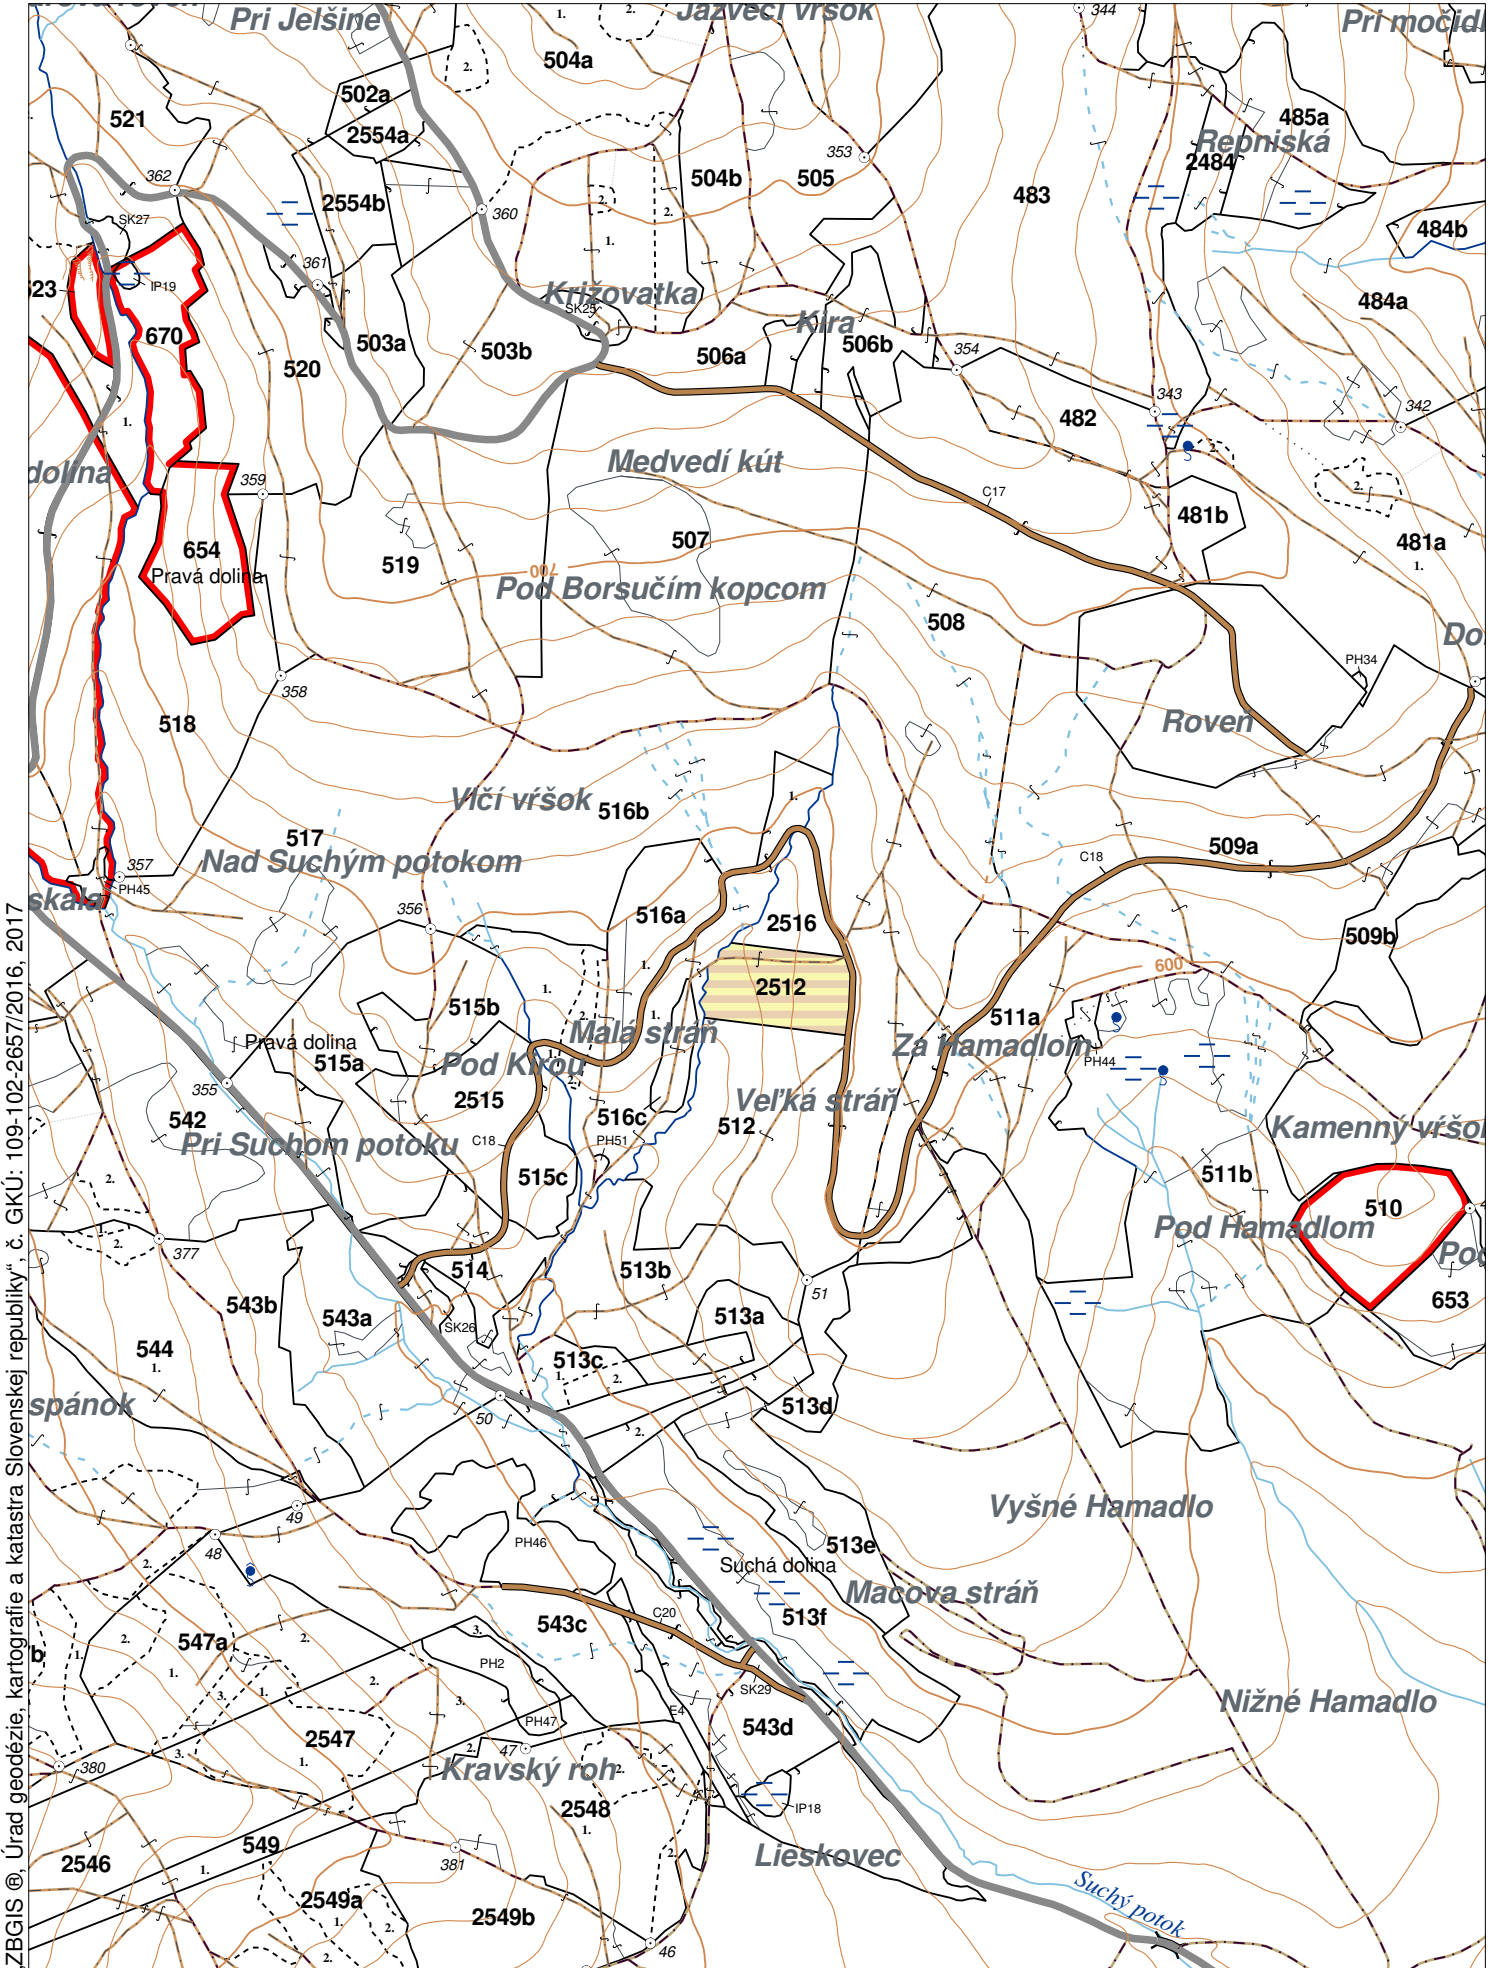

OBRYSOVÁ MAPA
LC Mníšek nad Hnilcom
Obhospodarovateľ: Müller Walter

ZBGIS ©, Úrad geodézie, kartografie a katastra Slovenskej republiky, č. GKÚ: 109-102-2657/2016, 2017

stav k 1.1.2024

1 : 10 000

Vyhotovil: EuroForest s.r.o, Zvolen

PORASTOVÁ MAPA
LC Mníšek nad Hnilcom
Obhospodarovateľ: Müller Walter

ZBGIS ©, Úrad geodézie, kartografie a katastra Slovenskej republiky, č. GKÚ: 109-102-2657/2016, 2017

stav k 1.1.2024

1 : 10 000

Vyhotovil: EuroForest s.r.o, Zvolen

LHC: MNÍŠEK N/HNIL.

LC: Mníšek nad Hnilcom

Platnosť PSL: 2024-2033

Obhospodarovateľ: Müller Walter

PV1

Porovnávací výkaz nového a starého označenia

Nová JPRL				Stará JPRL							
Dc	Čp	Ps	KL	Dc	Čp	Ps	OP	Časť	Starý LHC	Starý plán (kód, názov)	
2512			H	8033				100	MNÍŠEK N/HNIL.	SL127	LC MNÍŠEK NAD HNILCOM