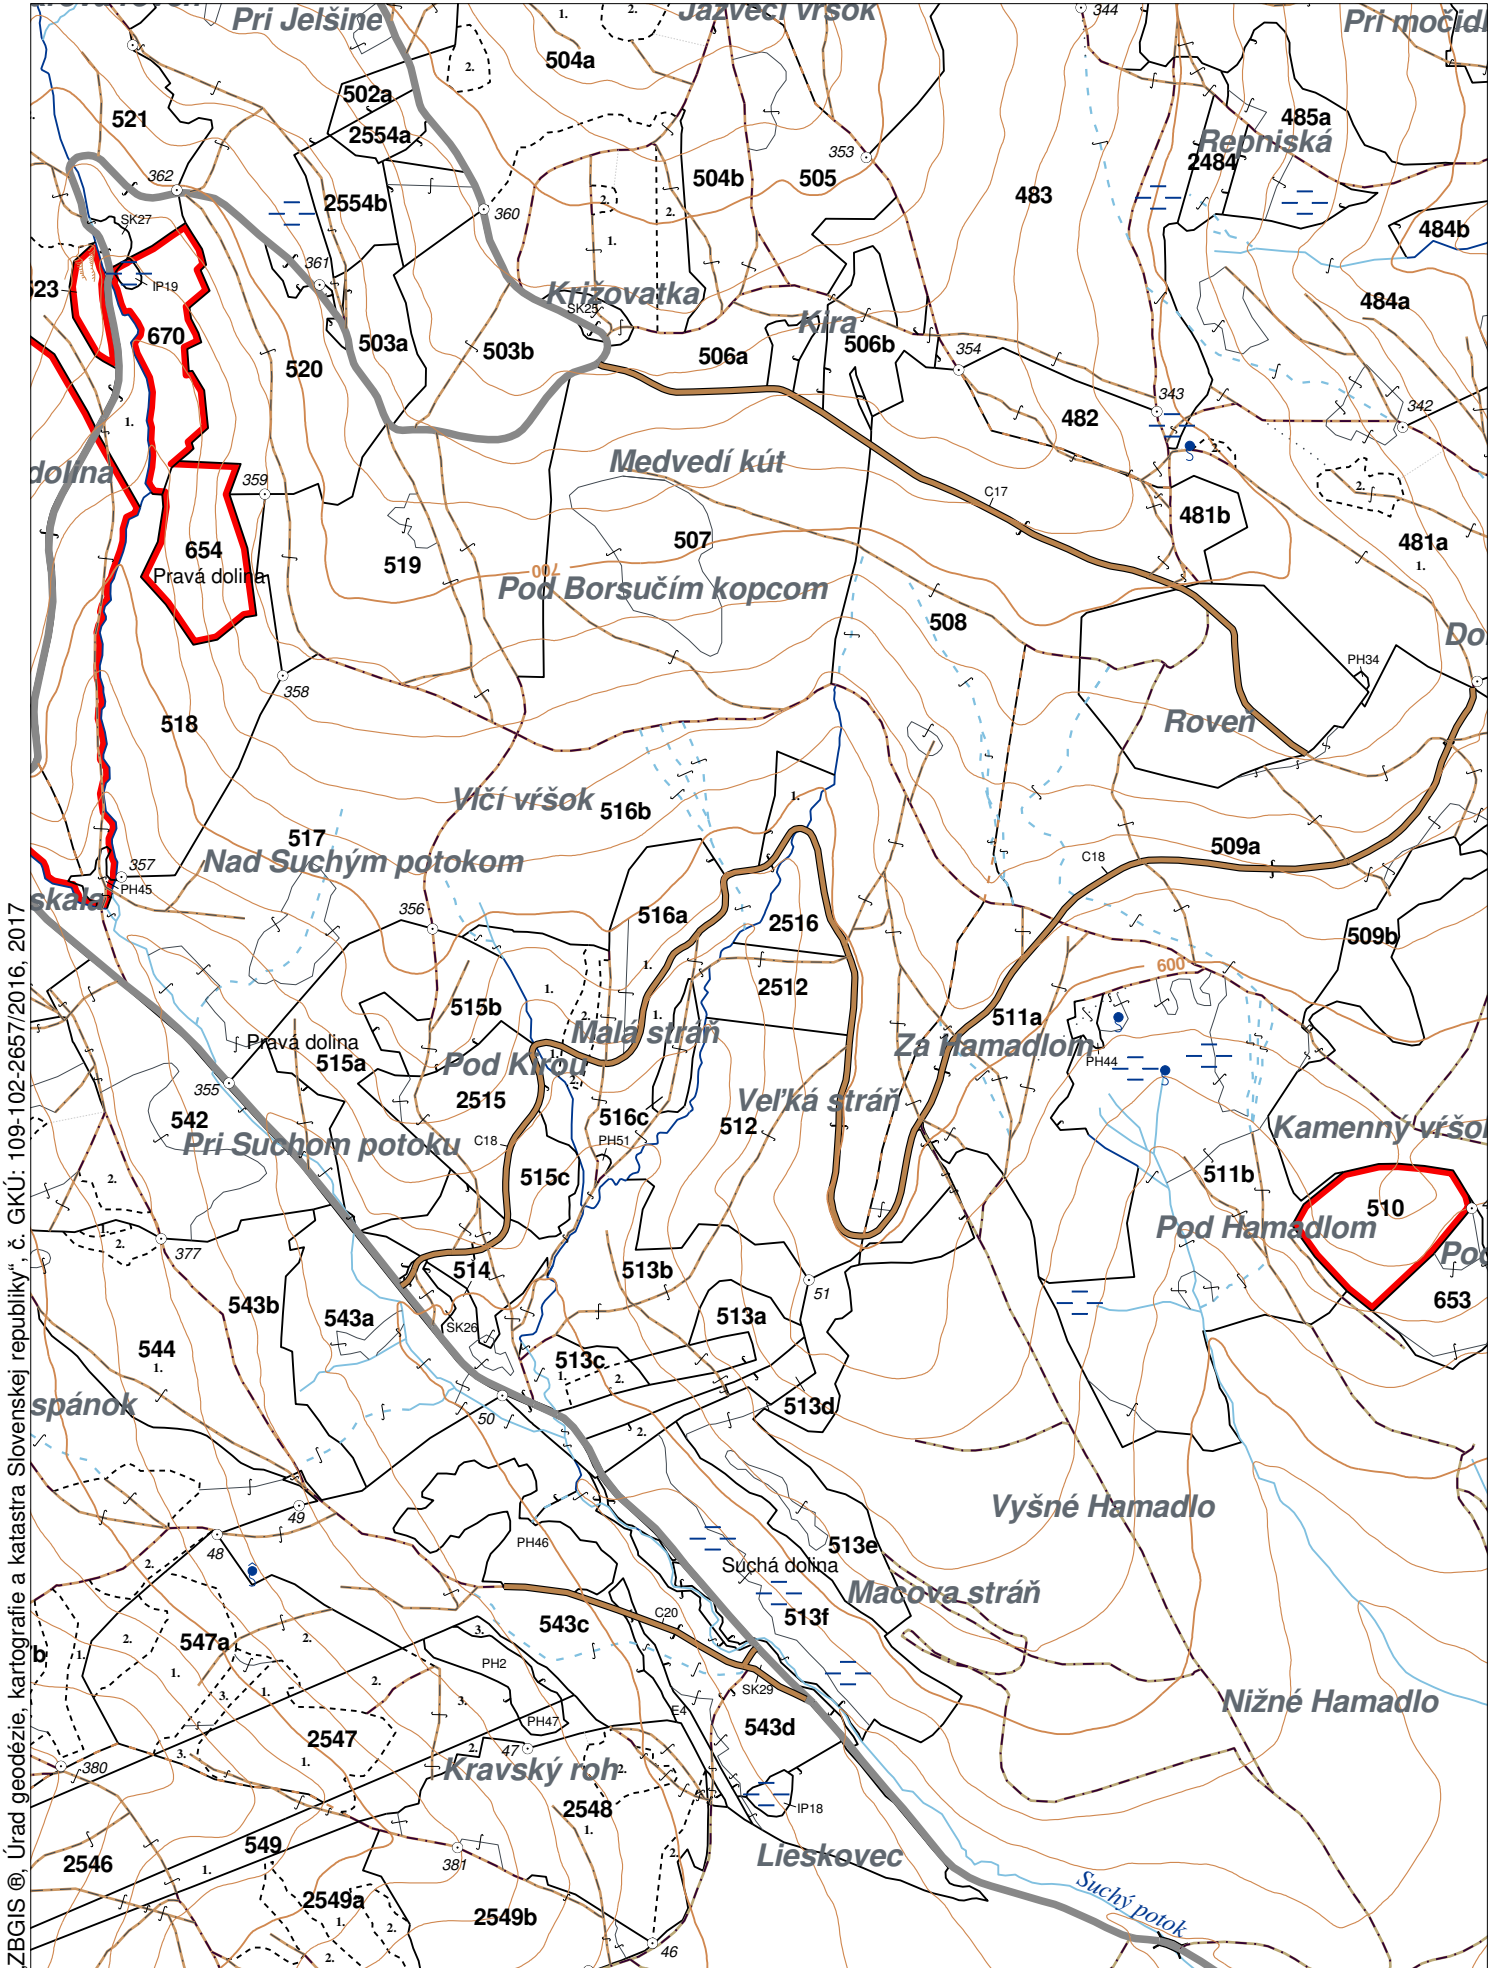

OBRYSOVÁ MAPA
LC Mníšek nad Hnilcom
Obhospodarovateľ: Müller Walter

ZBGIS ©, Úrad geodézie, kartografie a katastra Slovenskej republiky, č. GKÚ: 109-102-2657/2016, 2017

stav k 1.1.2024

1 : 10 000

Vyhotovil: EuroForest s.r.o, Zvolen

PORASTOVÁ MAPA
LC Mníšek nad Hnilcom
Obhospodarovateľ: Müller Walter

ZBGIS ©, Úrad geodézie, kartografie a katastra Slovenskej republiky, č. GKÚ: 109-102-2657/2016, 2017

stav k 1.1.2024

1 : 10 000

Vyhotovil: EuroForest s.r.o, Zvolen

LHC: MNÍŠEK N/HNIL.

LC: Mníšek nad Hnilcom

Platnosť PSL: 2024-2033

Obhospodarovateľ: Müller Walter

PV1

Porovnávací výkaz nového a starého označenia

Nová JPRL				Stará JPRL							
Dc	Čp	Ps	KL	Dc	Čp	Ps	OP	Časť	Starý LHC	Starý plán (kód, názov)	
2512			H	8033				100	MNÍŠEK N/HNIL.	SL127	LC MNÍŠEK NAD HNILCOM