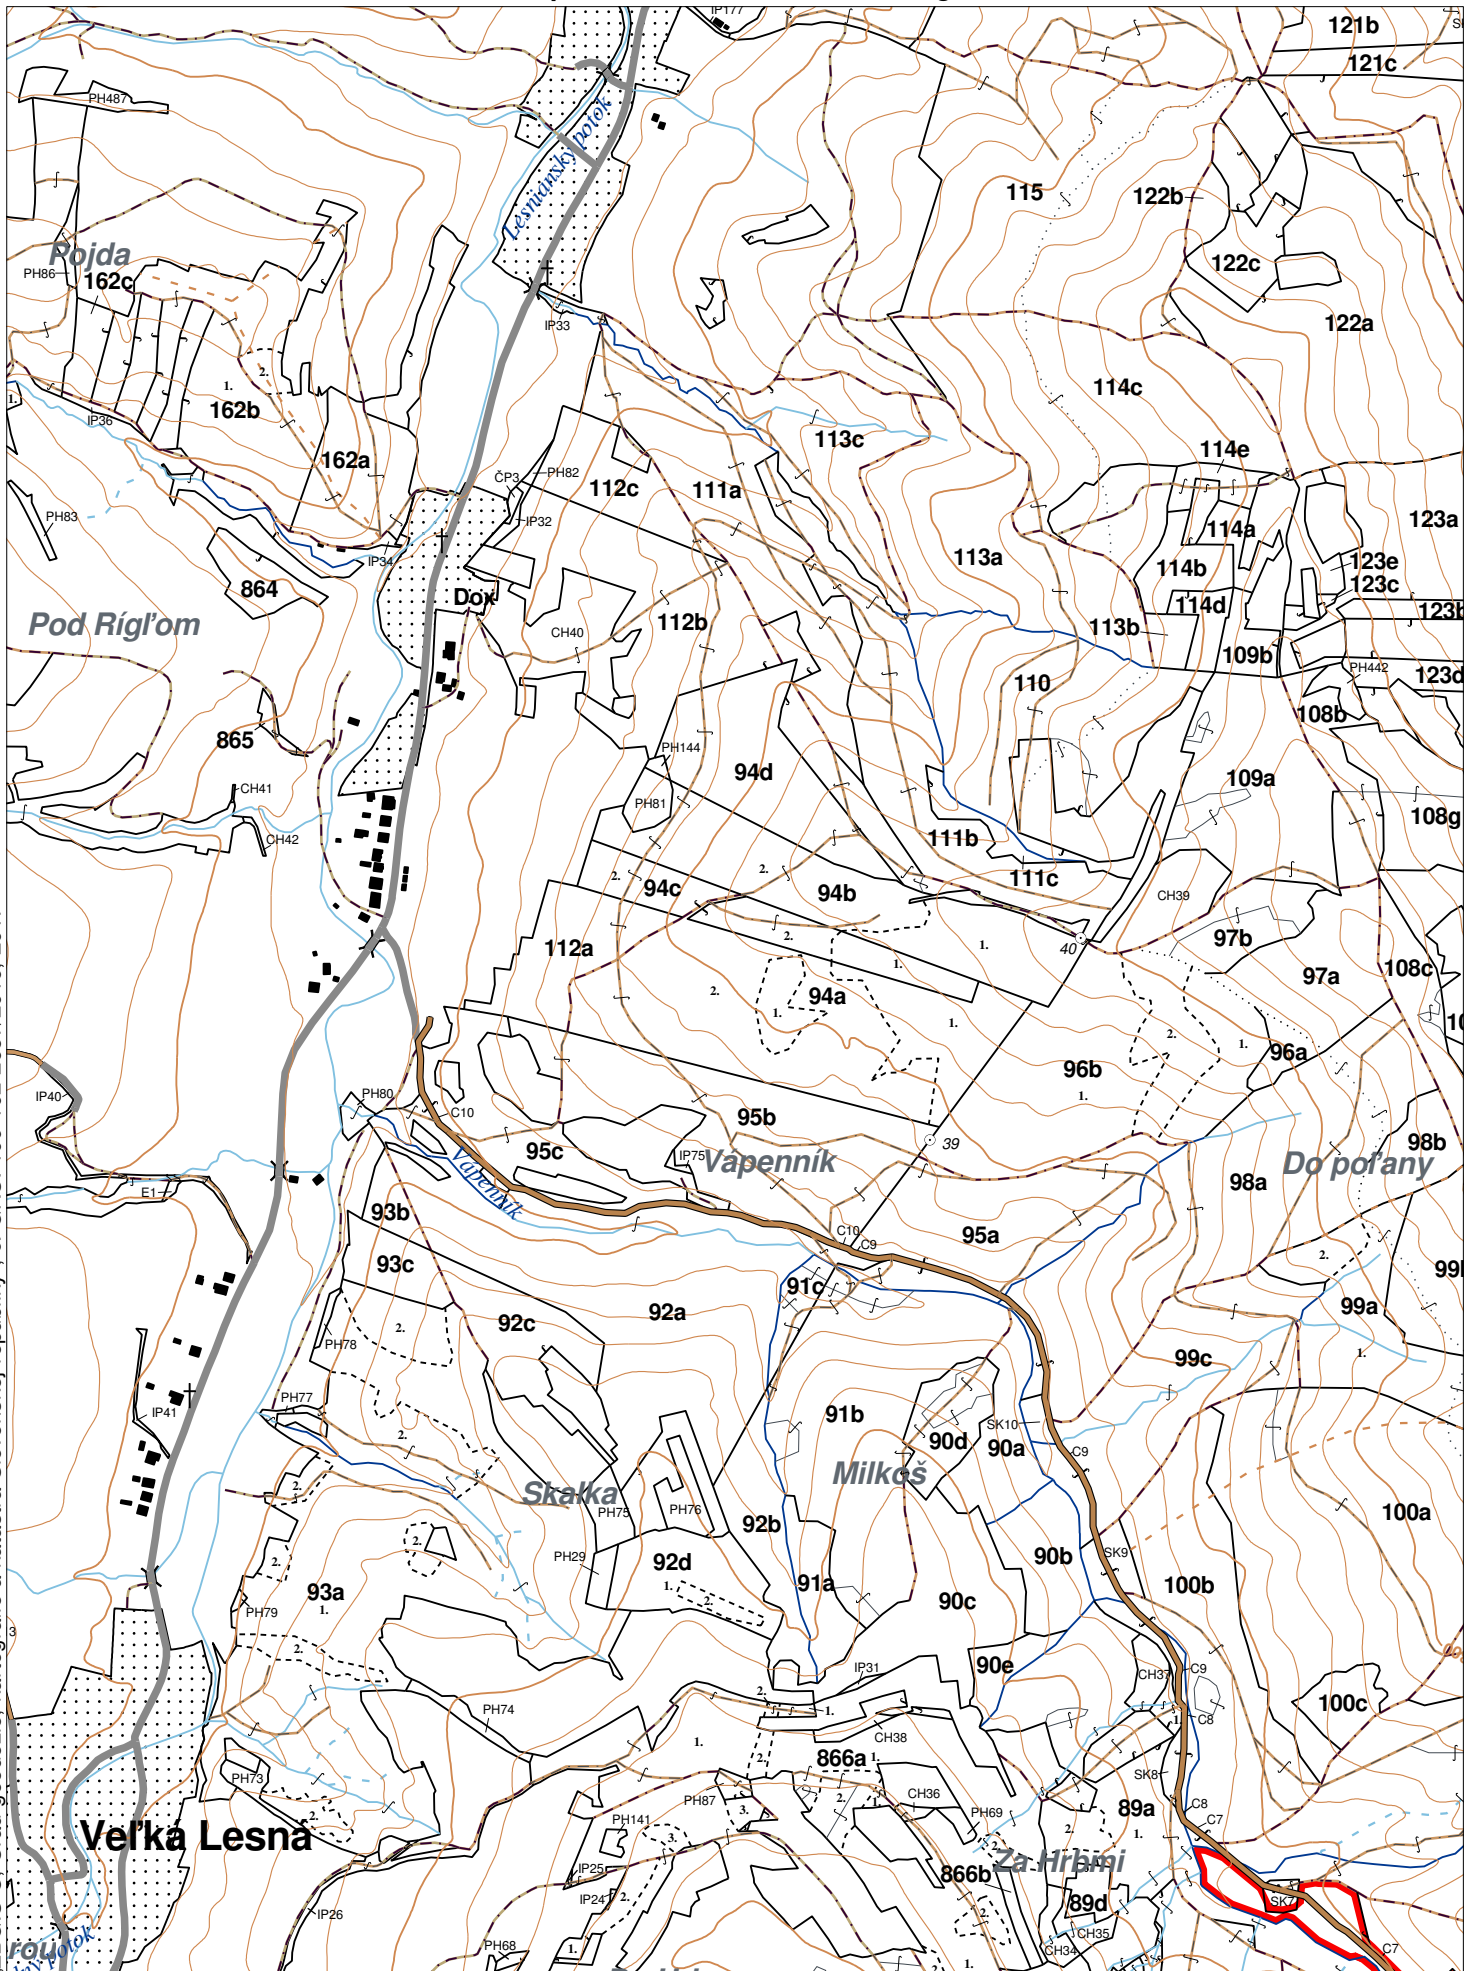

**OBRYSOVÁ MAPA**  
LC Lesy Červený Kláštor  
Obhospodarovateľ: Irhová Anna, Mgr.

ZBGIS ©, Úrad geodézie, kartografie a katastra Slovenskej republiky, č. GKÚ: 109-102-2657/2016, 2017

LHC: ČERVENÝ KLÁŠTOR

LC: Lesy Červený Kláštor

Platnosť PSL: 2025-2034

Obhospodarovateľ: Irhová Anna, Mgr.

PV1

**Porovnávací výkaz nového a starého označenia**

Nová JPRL				Stará JPRL							
Dc	Čp	Ps	KL	Dc	Čp	Ps	OP	Časť	Starý LHC	Starý plán (kód, názov)	
94	C	1	H	94	A	1		100	ČERVENÝ KLÁŠTOR	LA080	NEŠTÁTNE LESY NA LHC ČERVENÝ KLÁŠTOR
94	C	2	H	94	A	2		40	ČERVENÝ KLÁŠTOR	LA080	NEŠTÁTNE LESY NA LHC ČERVENÝ KLÁŠTOR
94	C	2	H	112	A			60	ČERVENÝ KLÁŠTOR	LA080	NEŠTÁTNE LESY NA LHC ČERVENÝ KLÁŠTOR