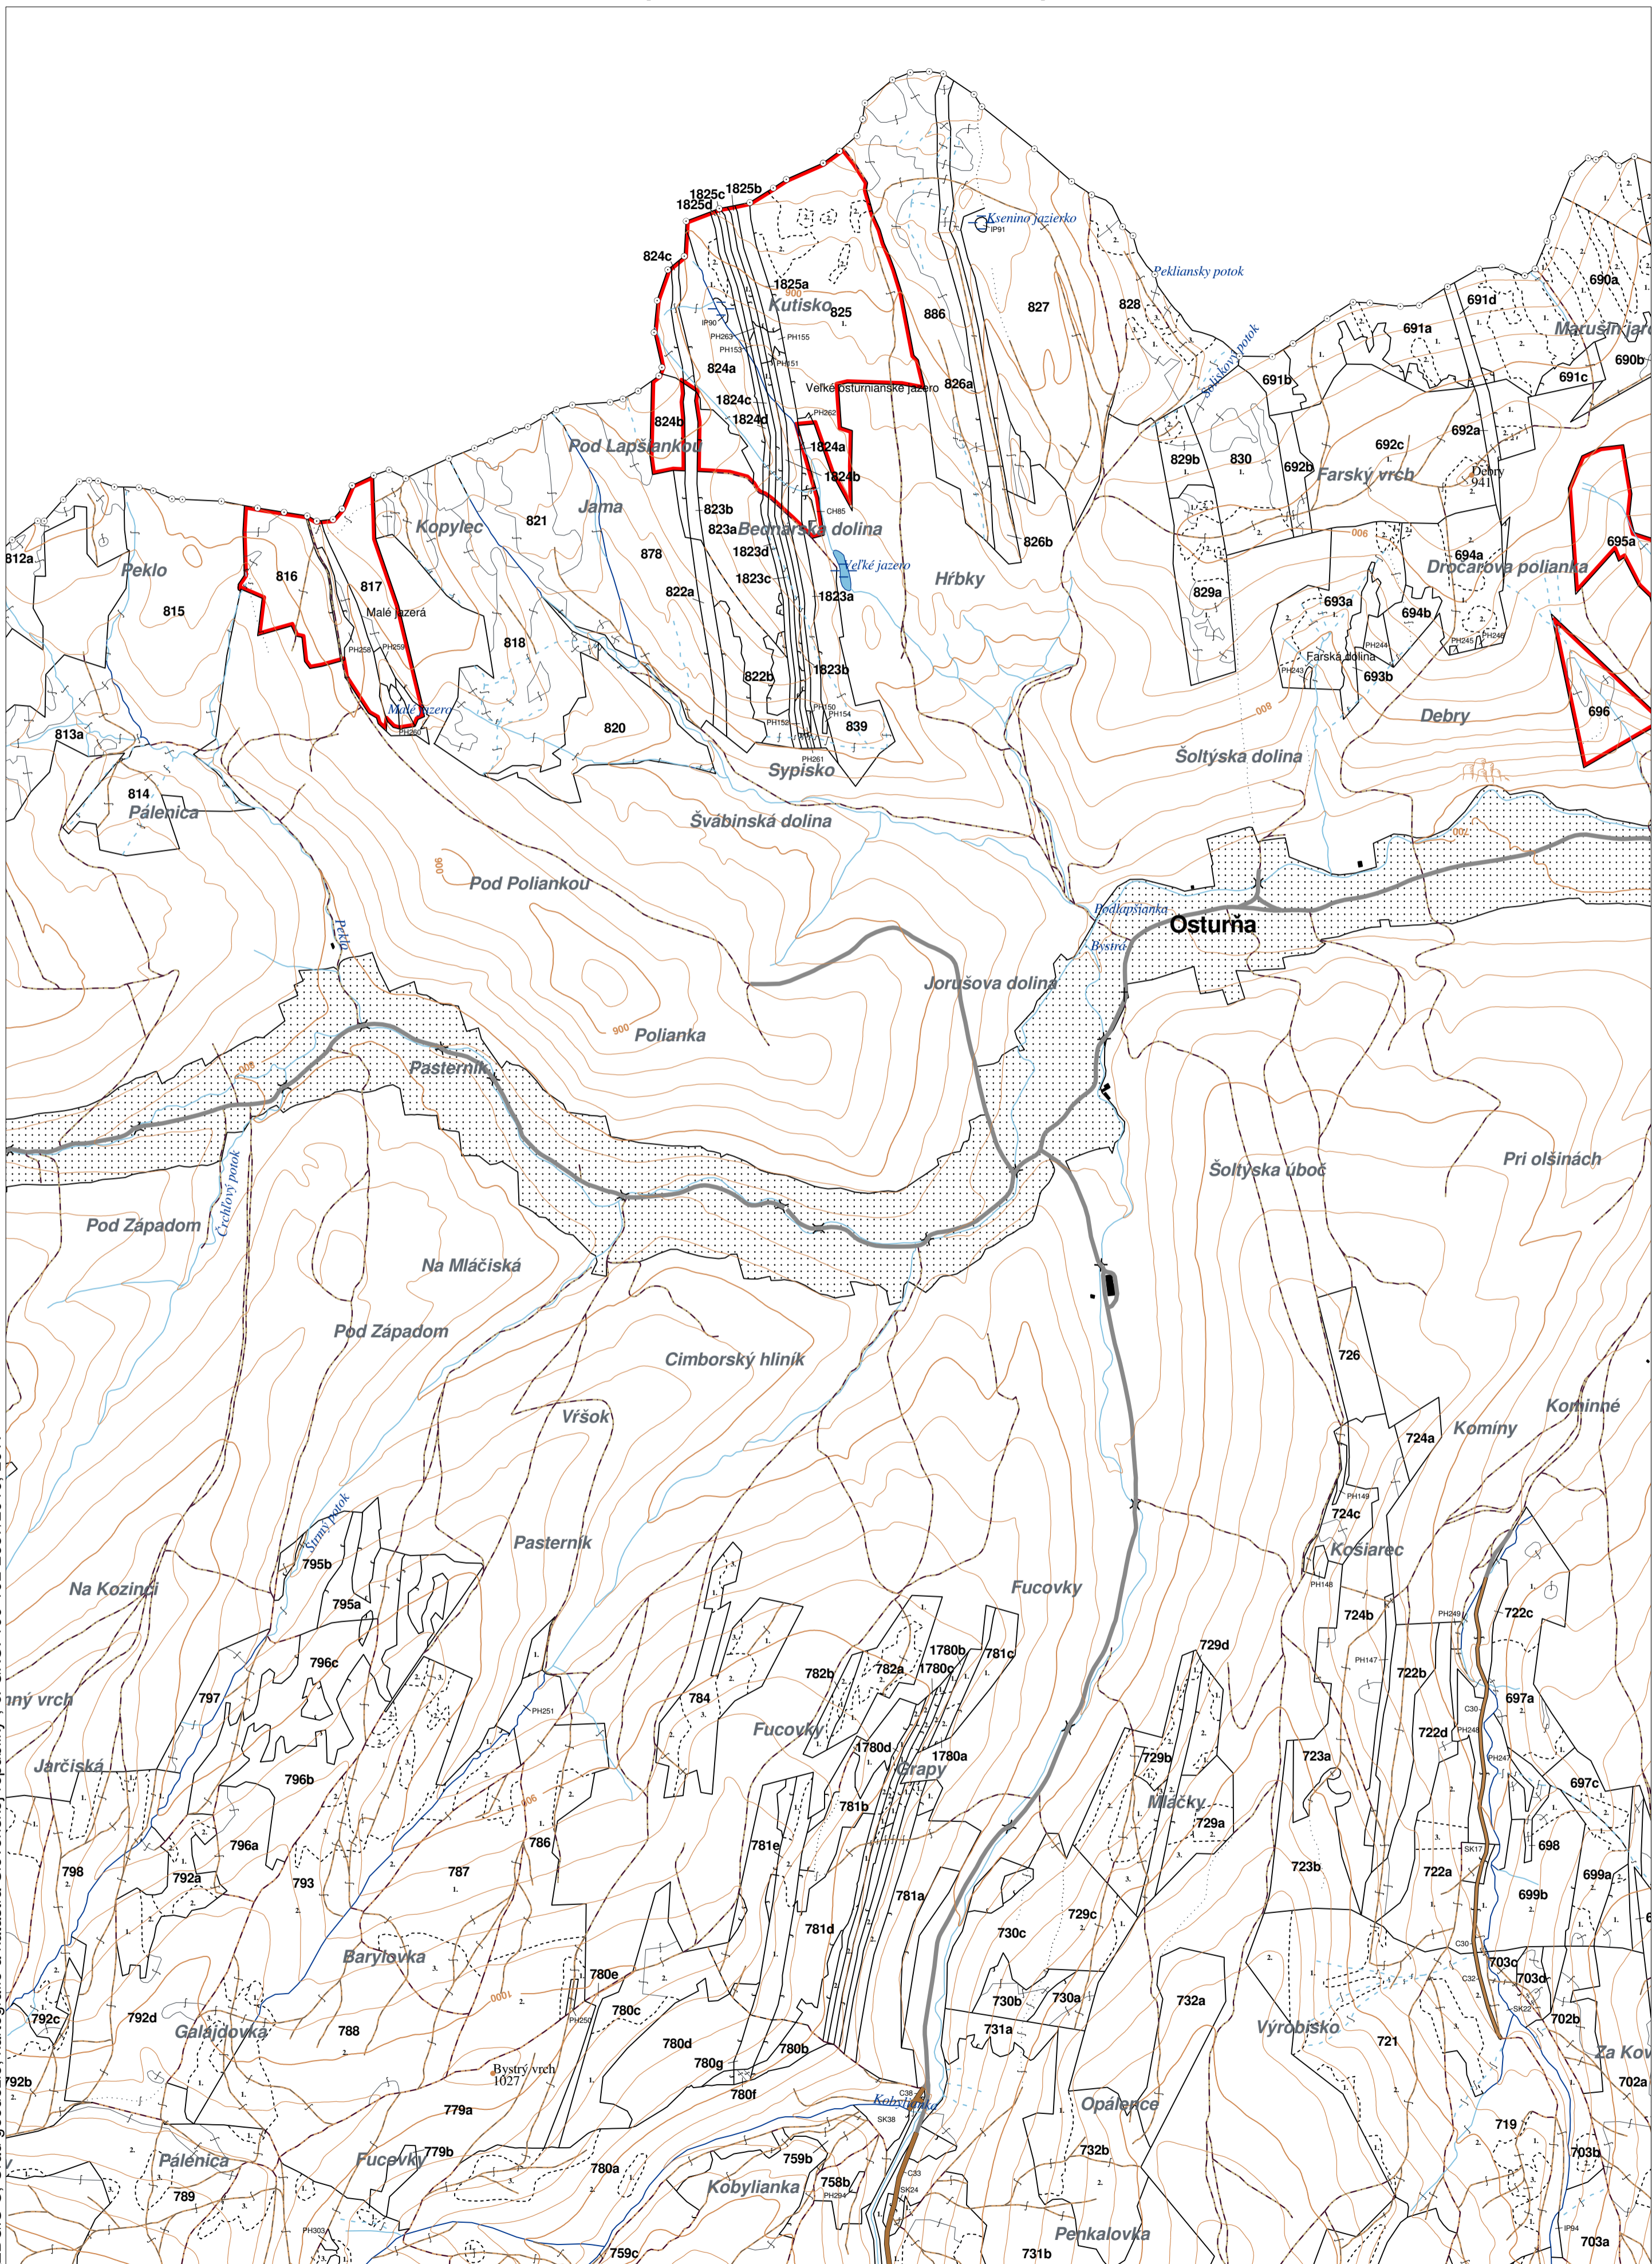

OBRYSOVÁ MAPA
LC Lesy Červený Kláštor
Obhospodarovateľ: Harabin Peter a spol.

ZBGIS © Úrad geodézie, kartografie a katastra Slovenskej republiky, č. GKÚ: 109-102-2657/2016, 2017