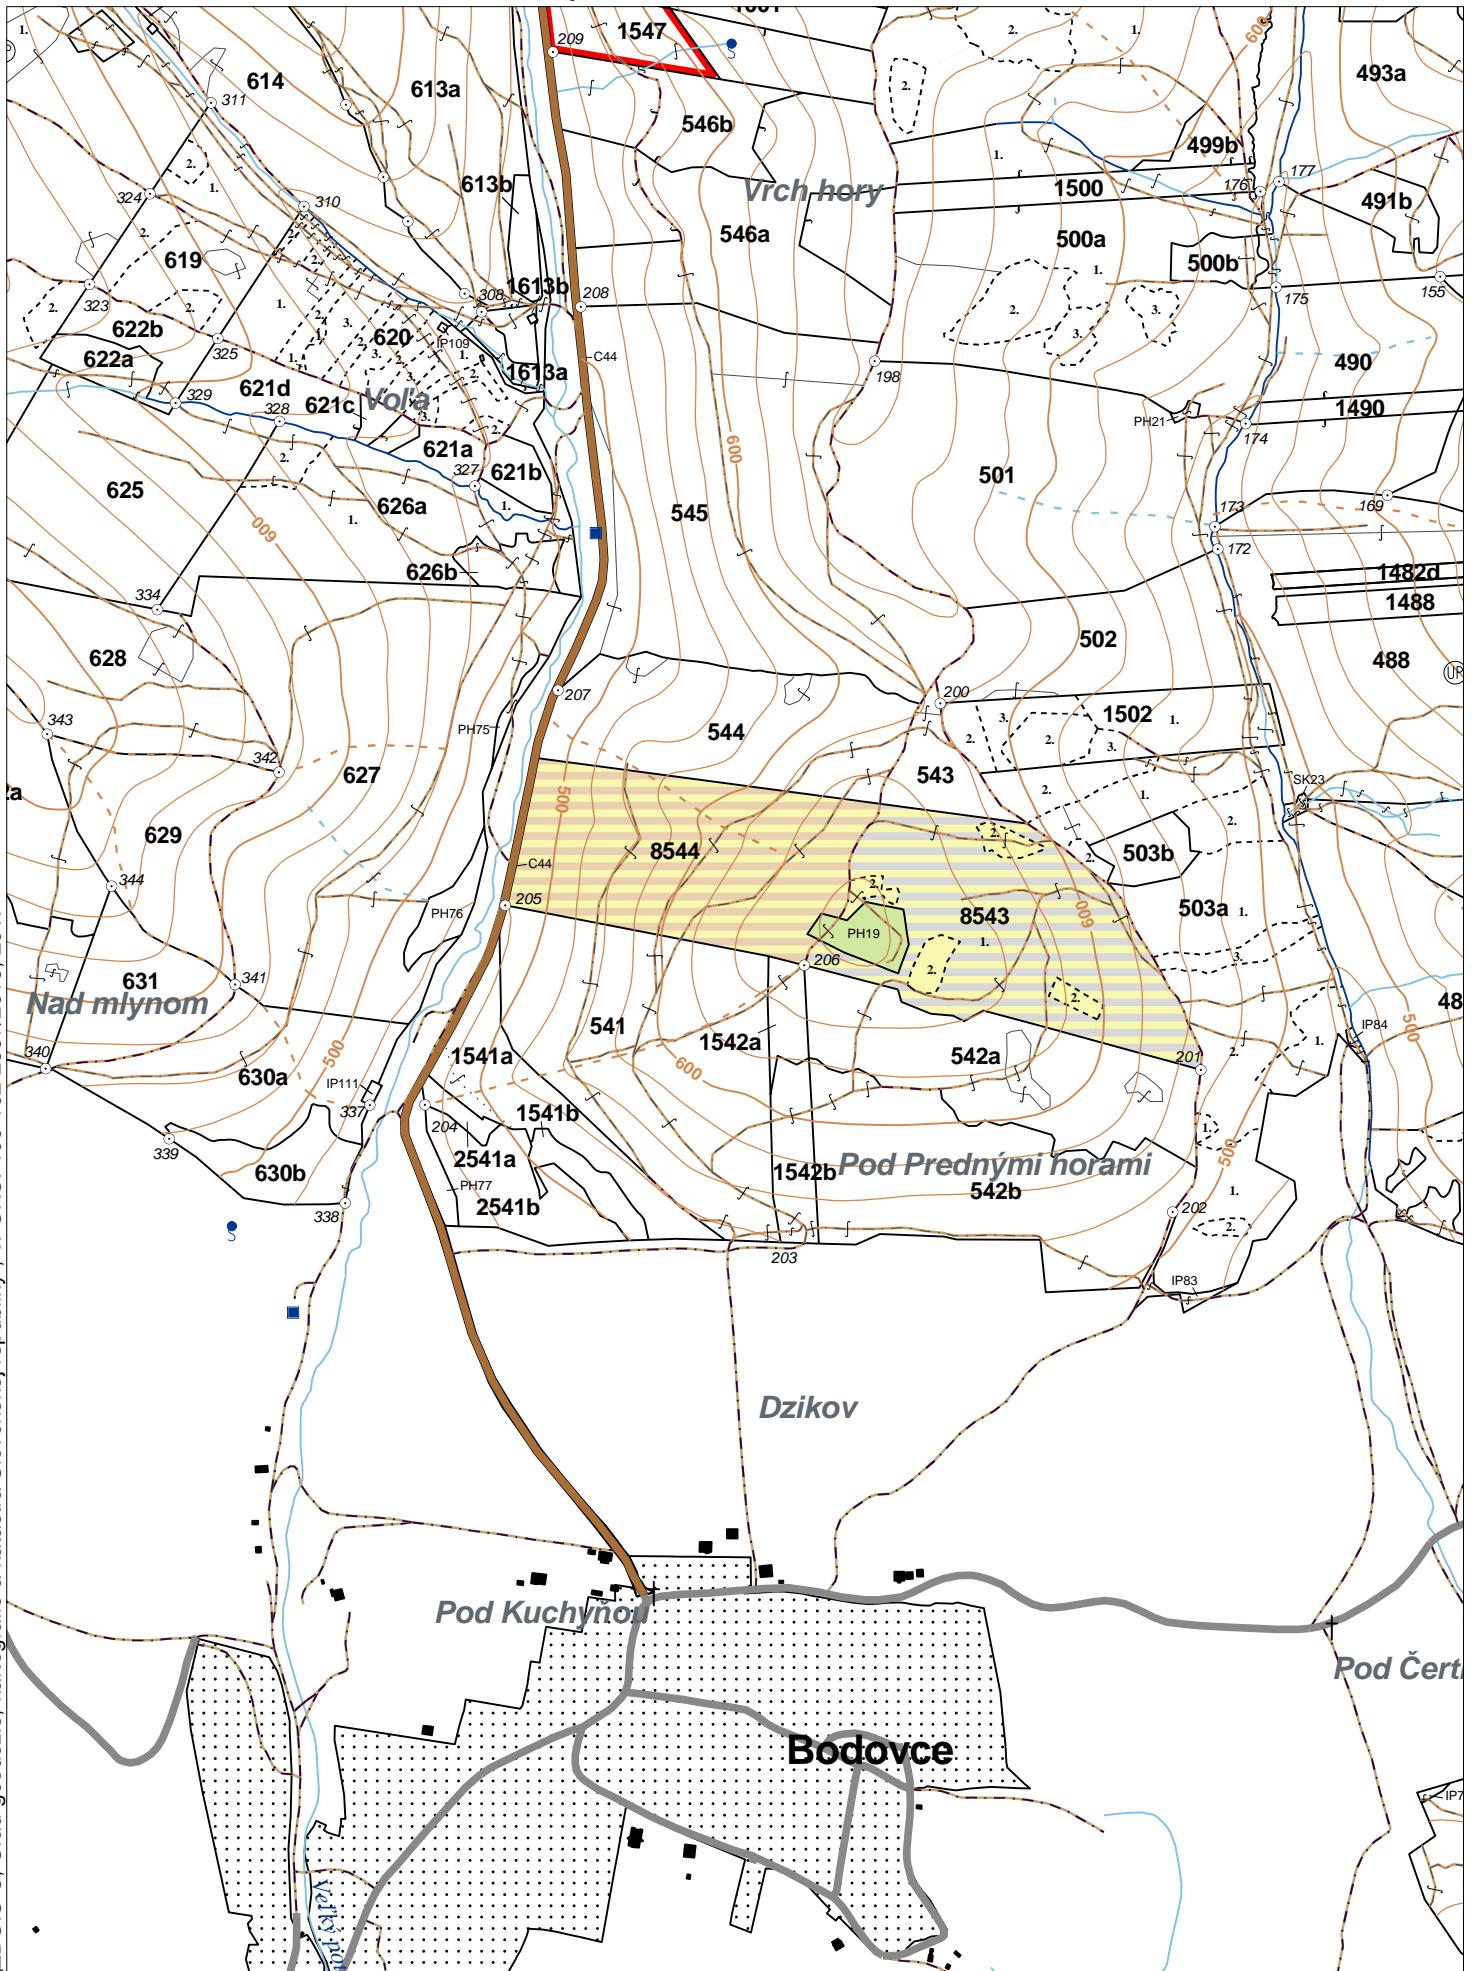

LHC: PREŠOV

LC: Lesy Prešov

Platnosť PSL: 2024-2033

Obhospodarovateľ: Durkáč Gabriel

PV2

Porovnávací výkaz starého a nového označenia

Stará JPRL					Nová JPRL						
Dc	Čp	Ps	OP	Časť	Staré LHC	Starý plán (kód, názov)		Dc	Čp	Ps	KL
543				100	PREŠOV	SL133	LESY PREŠOV	8543	1		H
543				100	PREŠOV	SL133	LESY PREŠOV	8543	2		H
544 A				97	PREŠOV	SL133	LESY PREŠOV	8544			H
544 B				3	PREŠOV	SL133	LESY PREŠOV	8544			H

OBRYSOVÁ MAPA
LC Lesy Prešov
Obhospodarovateľ: Durkáč Gabriel

ZBGIS ©, Úrad geodézie, kartografie a katastra Slovenskej republiky, č. GKÚ: 109-102-2657/2016, 2017

PORASTOVÁ MAPA
LC Lesy Prešov
Obhospodarovateľ: Durkáč Gabriel