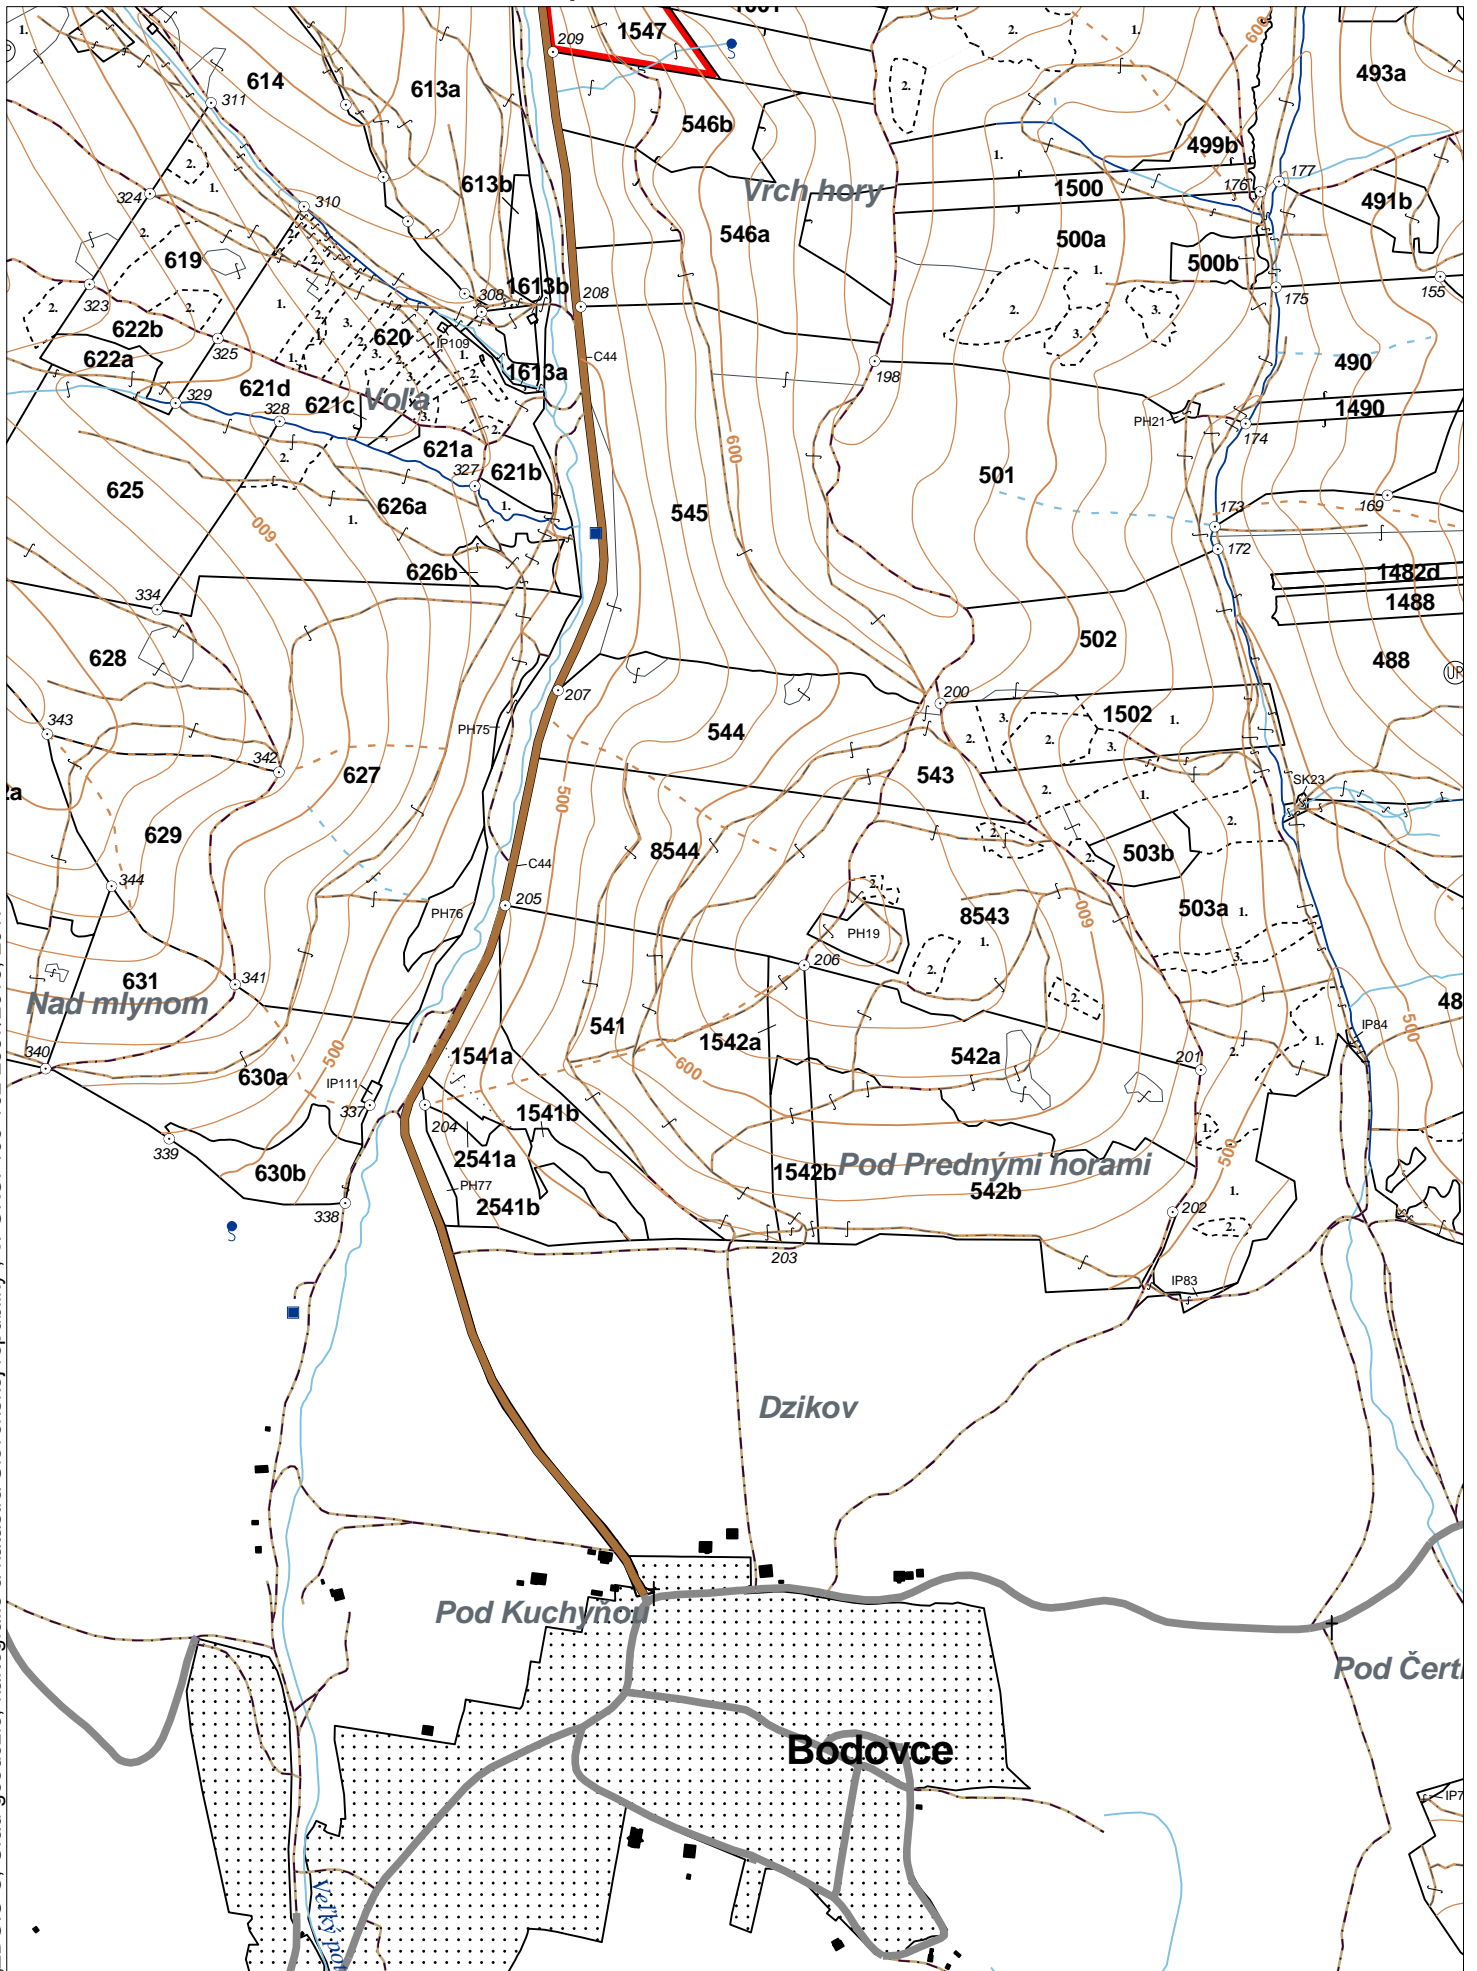

LHC: PREŠOV

LC: Lesy Prešov

Platnosť PSL: 2024-2033

Obhospodarovateľ: Durkáč Gabriel

PV2

Porovnávací výkaz starého a nového označenia

Stará JPRL					Nová JPRL						
Dc	Čp	Ps	OP	Časť	Staré LHC	Starý plán (kód, názov)		Dc	Čp	Ps	KL
543				100	PREŠOV	SL133	LESY PREŠOV	8543	1		H
543				100	PREŠOV	SL133	LESY PREŠOV	8543	2		H
544 A				97	PREŠOV	SL133	LESY PREŠOV	8544			H
544 B				3	PREŠOV	SL133	LESY PREŠOV	8544			H

OBRYSOVÁ MAPA
LC Lesy Prešov
Obhospodarovateľ: Durkáč Gabriel

ZBGIS ©, Úrad geodézie, kartografie a katastra Slovenskej republiky, č. GKÚ: 109-102-2657/2016, 2017

PORASTOVÁ MAPA
LC Lesy Prešov
Obhospodarovateľ: Durkáč Gabriel