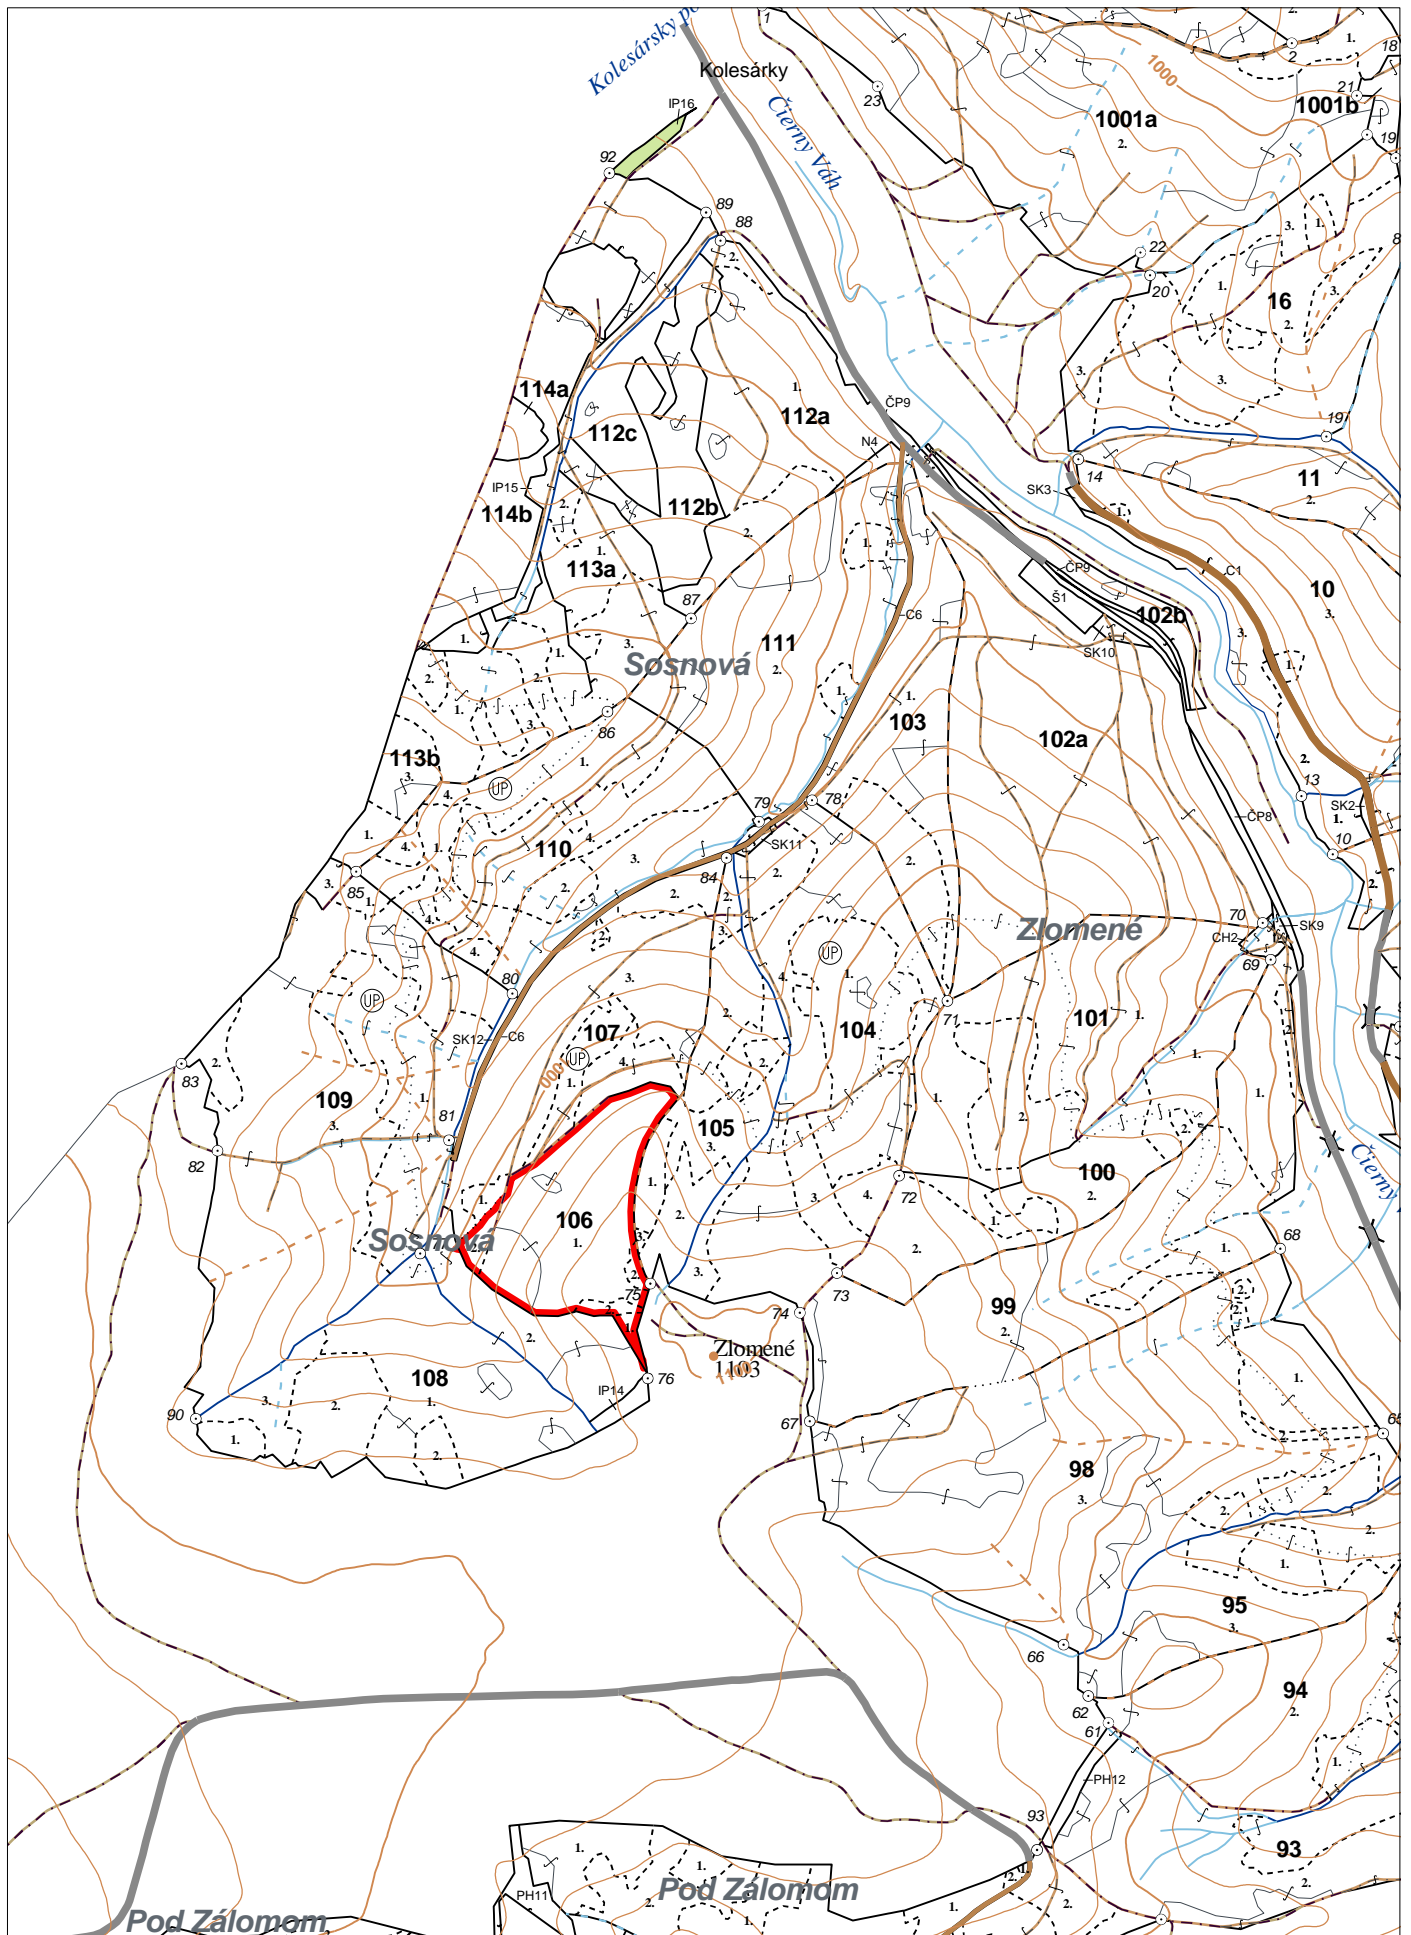

**PORASTOVÁ MAPA**  
LC Nešťatné lesy Benkovo, Liptovská Teplička  
Obhospodarovateľ: Neregistrovaní v k.ú. Liptovská Teplička

ZBGIS ©, Úrad geodézie, kartografie a katastra Slovenskej republiky, č. GKÚ: 109-102-2657/2016, 2017

**PORASTOVÁ MAPA**  
LC Neštátne lesy Benkovo, Liptovská Teplička  
Obhospodarovateľ: Neregistrovaní v k.ú. Liptovská Teplička

ZBGIS ©, Úrad geodézie, kartografie a katastra Slovenskej republiky, č. GKÚ: 109-102-2657/2016, 2017

# OBRYSOVÁ MAPA

LC Nešťatné lesy Benkovo, Liptovská Teplička

Obhospodarovateľ: Neregistrovaní v k.ú. Liptovská Teplička

ZBGIS ©, Úrad geodézie, kartografie a katastra Slovenskej republiky, č. GKÚ: 109-102-2657/2016, 2017