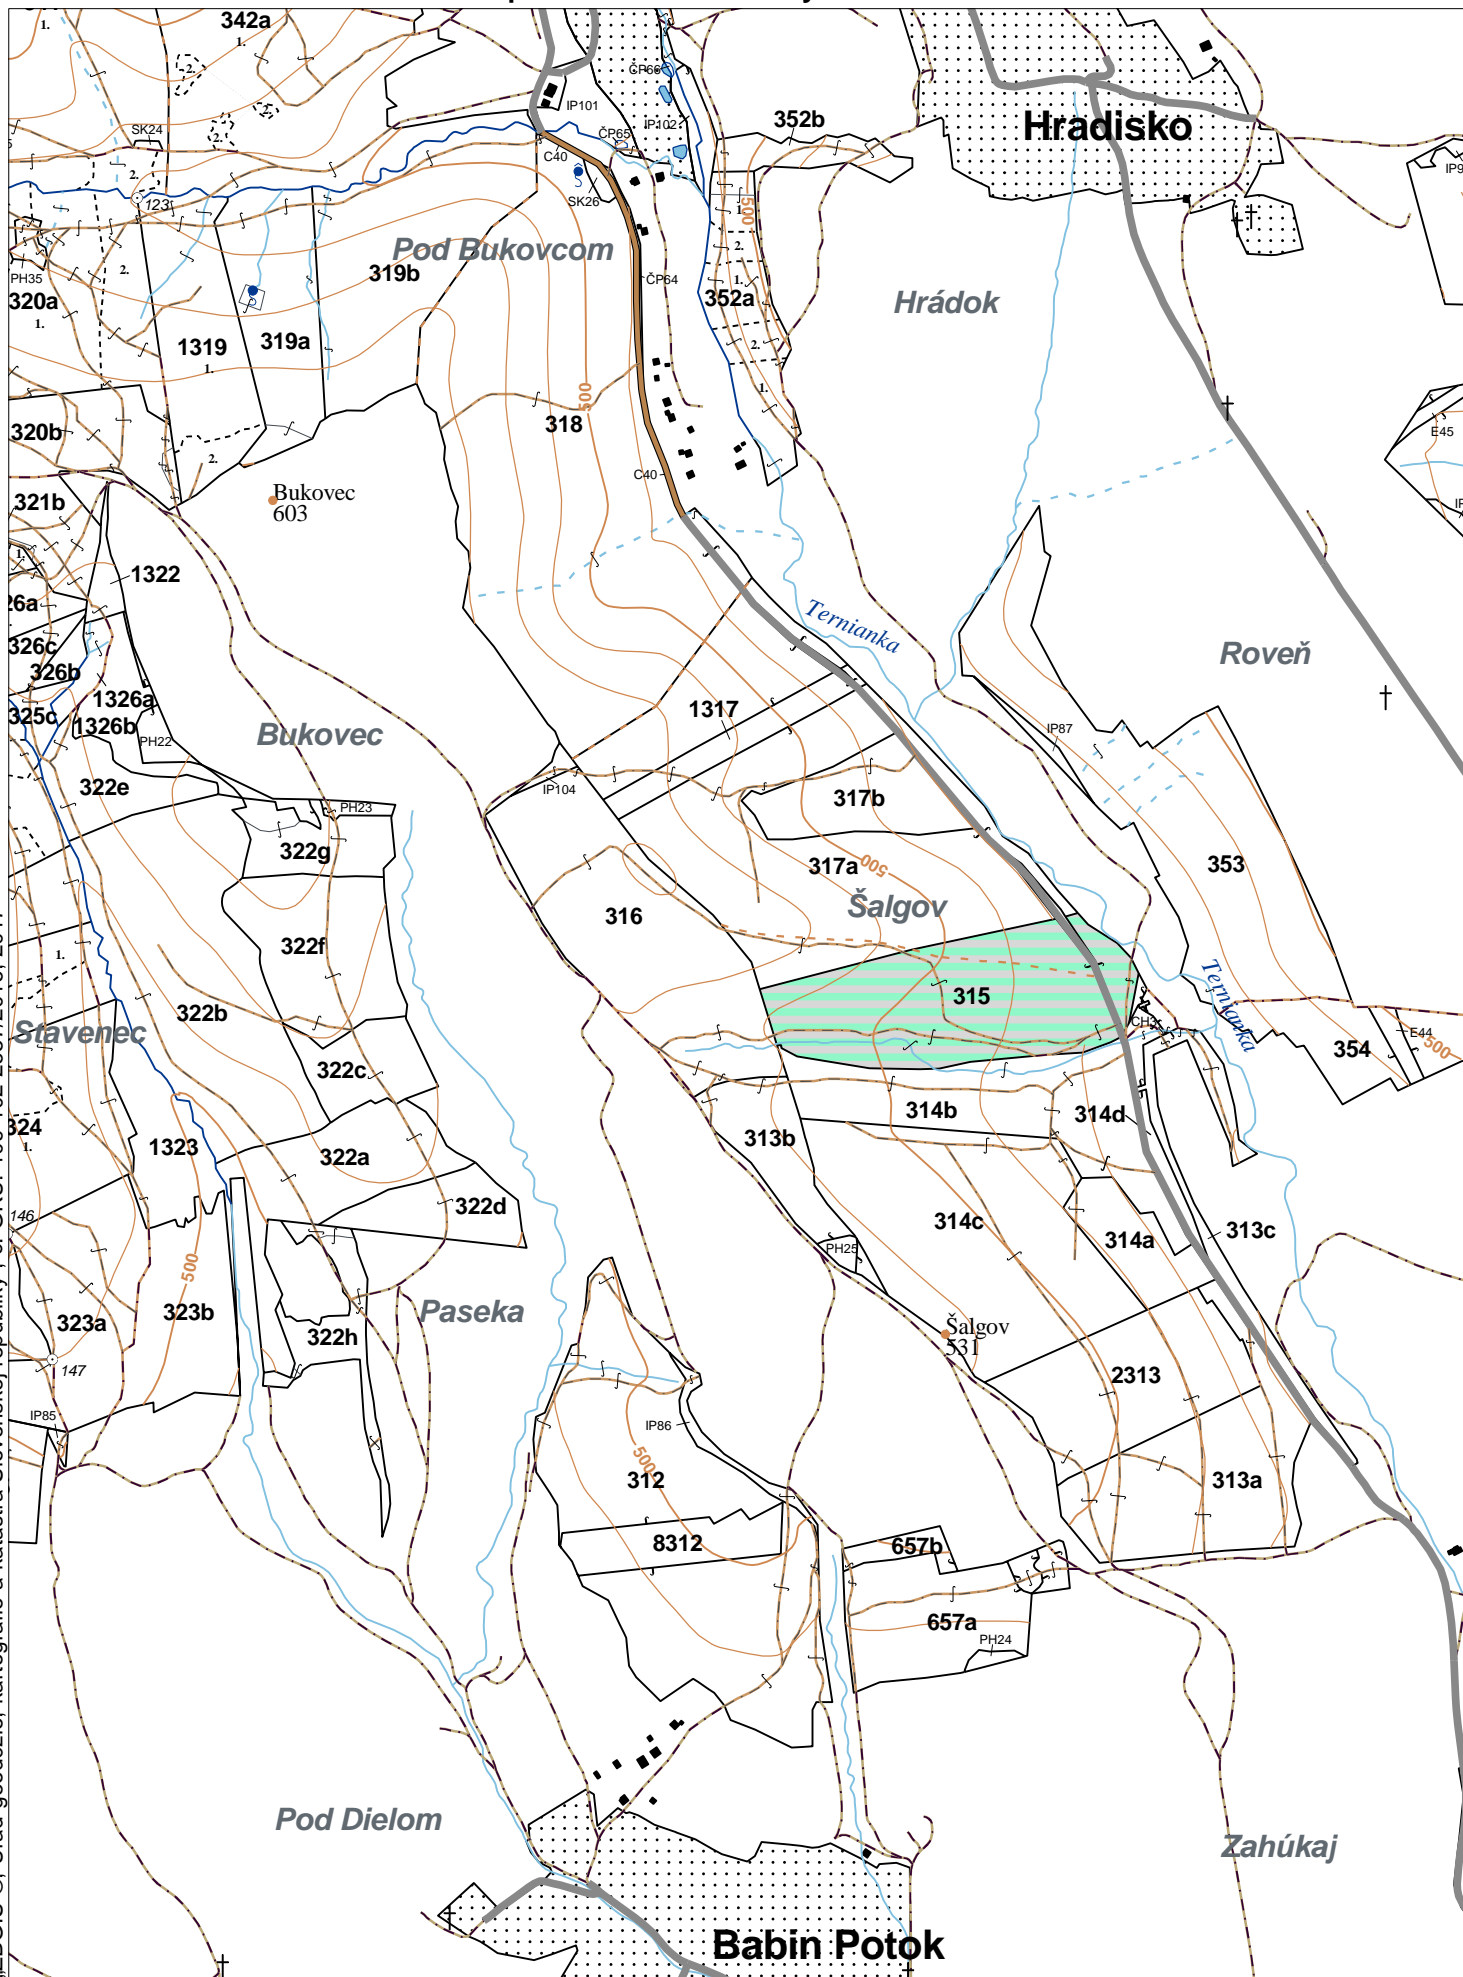

LHC: PREŠOV

LC: Lesy Prešov

Platnosť PSL: 2024-2033

Obhospodarovateľ: Ďaďovský 1/6 Ferdinand

PV2

Porovnávací výkaz starého a nového označenia

Stará JPRL					Nová JPRL						
Dc	Čp	Ps	OP	Časť	Staré LHC	Starý plán (kód, názov)		Dc	Čp	Ps	KL
313	B			20	PREŠOV	SL133	LESY PREŠOV	315			H
315				80	PREŠOV	SL134	NEŠTÁTNE LESY NA LHC PREŠOV	315			H

PORASTOVÁ MAPA
LC Lesy Prešov
Obhospodarovateľ: Ďaďovský 1/6 Ferdinand

ZBGIS ©, Úrad geodézie, kartografie a katastra Slovenskej republiky, č. GKÚ: 109-102-2657/2016, 2017

stav k 1.1.2024

1 : 10 000

Vyhotovil: SLS, a.s., Banská Bystrica