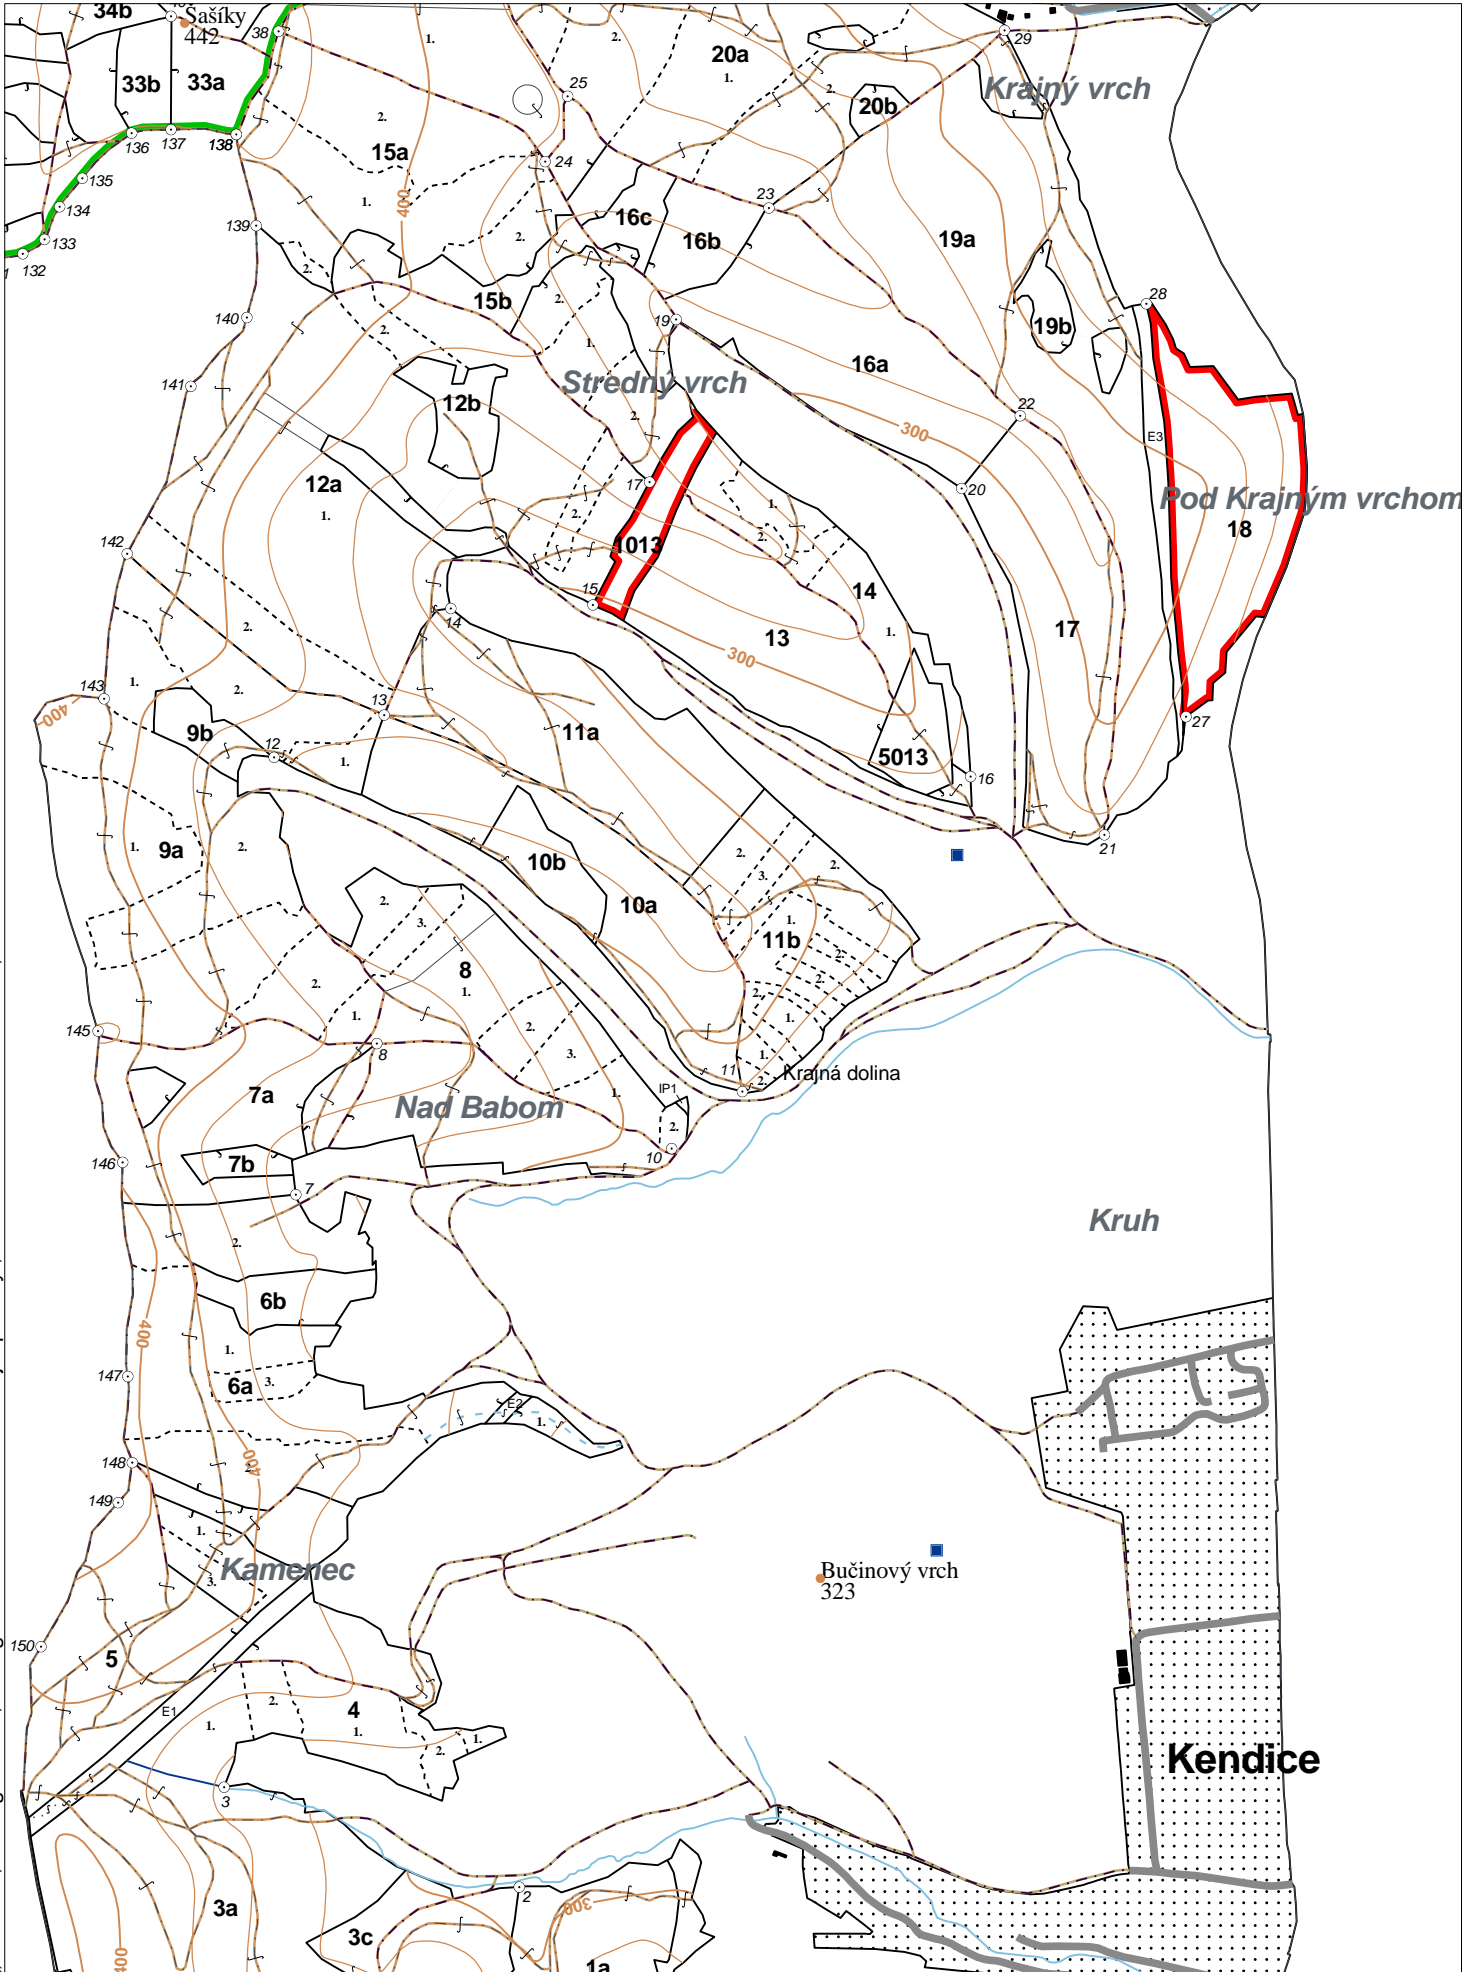

LHC: PREŠOV

LC: Lesy Prešov

Platnosť PSL: 2024-2033

Obhospodarovateľ: Bugoš Jaroslav

PV2

**Porovnávací výkaz starého a nového označenia**

Stará JPRL						Nová JPRL					
Dc	Čp	Ps	OP	Časť	Staré LHC	Starý plán (kód, názov)		Dc	Čp	Ps	KL
13				55	PREŠOV	SL134	NEŠTÁTNE LESY NA LHC PREŠOV	5013			H
14				45	PREŠOV	SL134	NEŠTÁTNE LESY NA LHC PREŠOV	5013			H

**OBRYSOVÁ MAPA**  
LC Lesy Prešov  
Obhospodarovateľ: Bugoš Jaroslav

ZBGIS ©, Úrad geodézie, kartografie a katastra Slovenskej republiky, č. GKÚ: 109-102-2657/2016, 2017

**PORASTOVÁ MAPA**  
LC Lesy Prešov  
Obhospodarovateľ: Bugoš Jaroslav