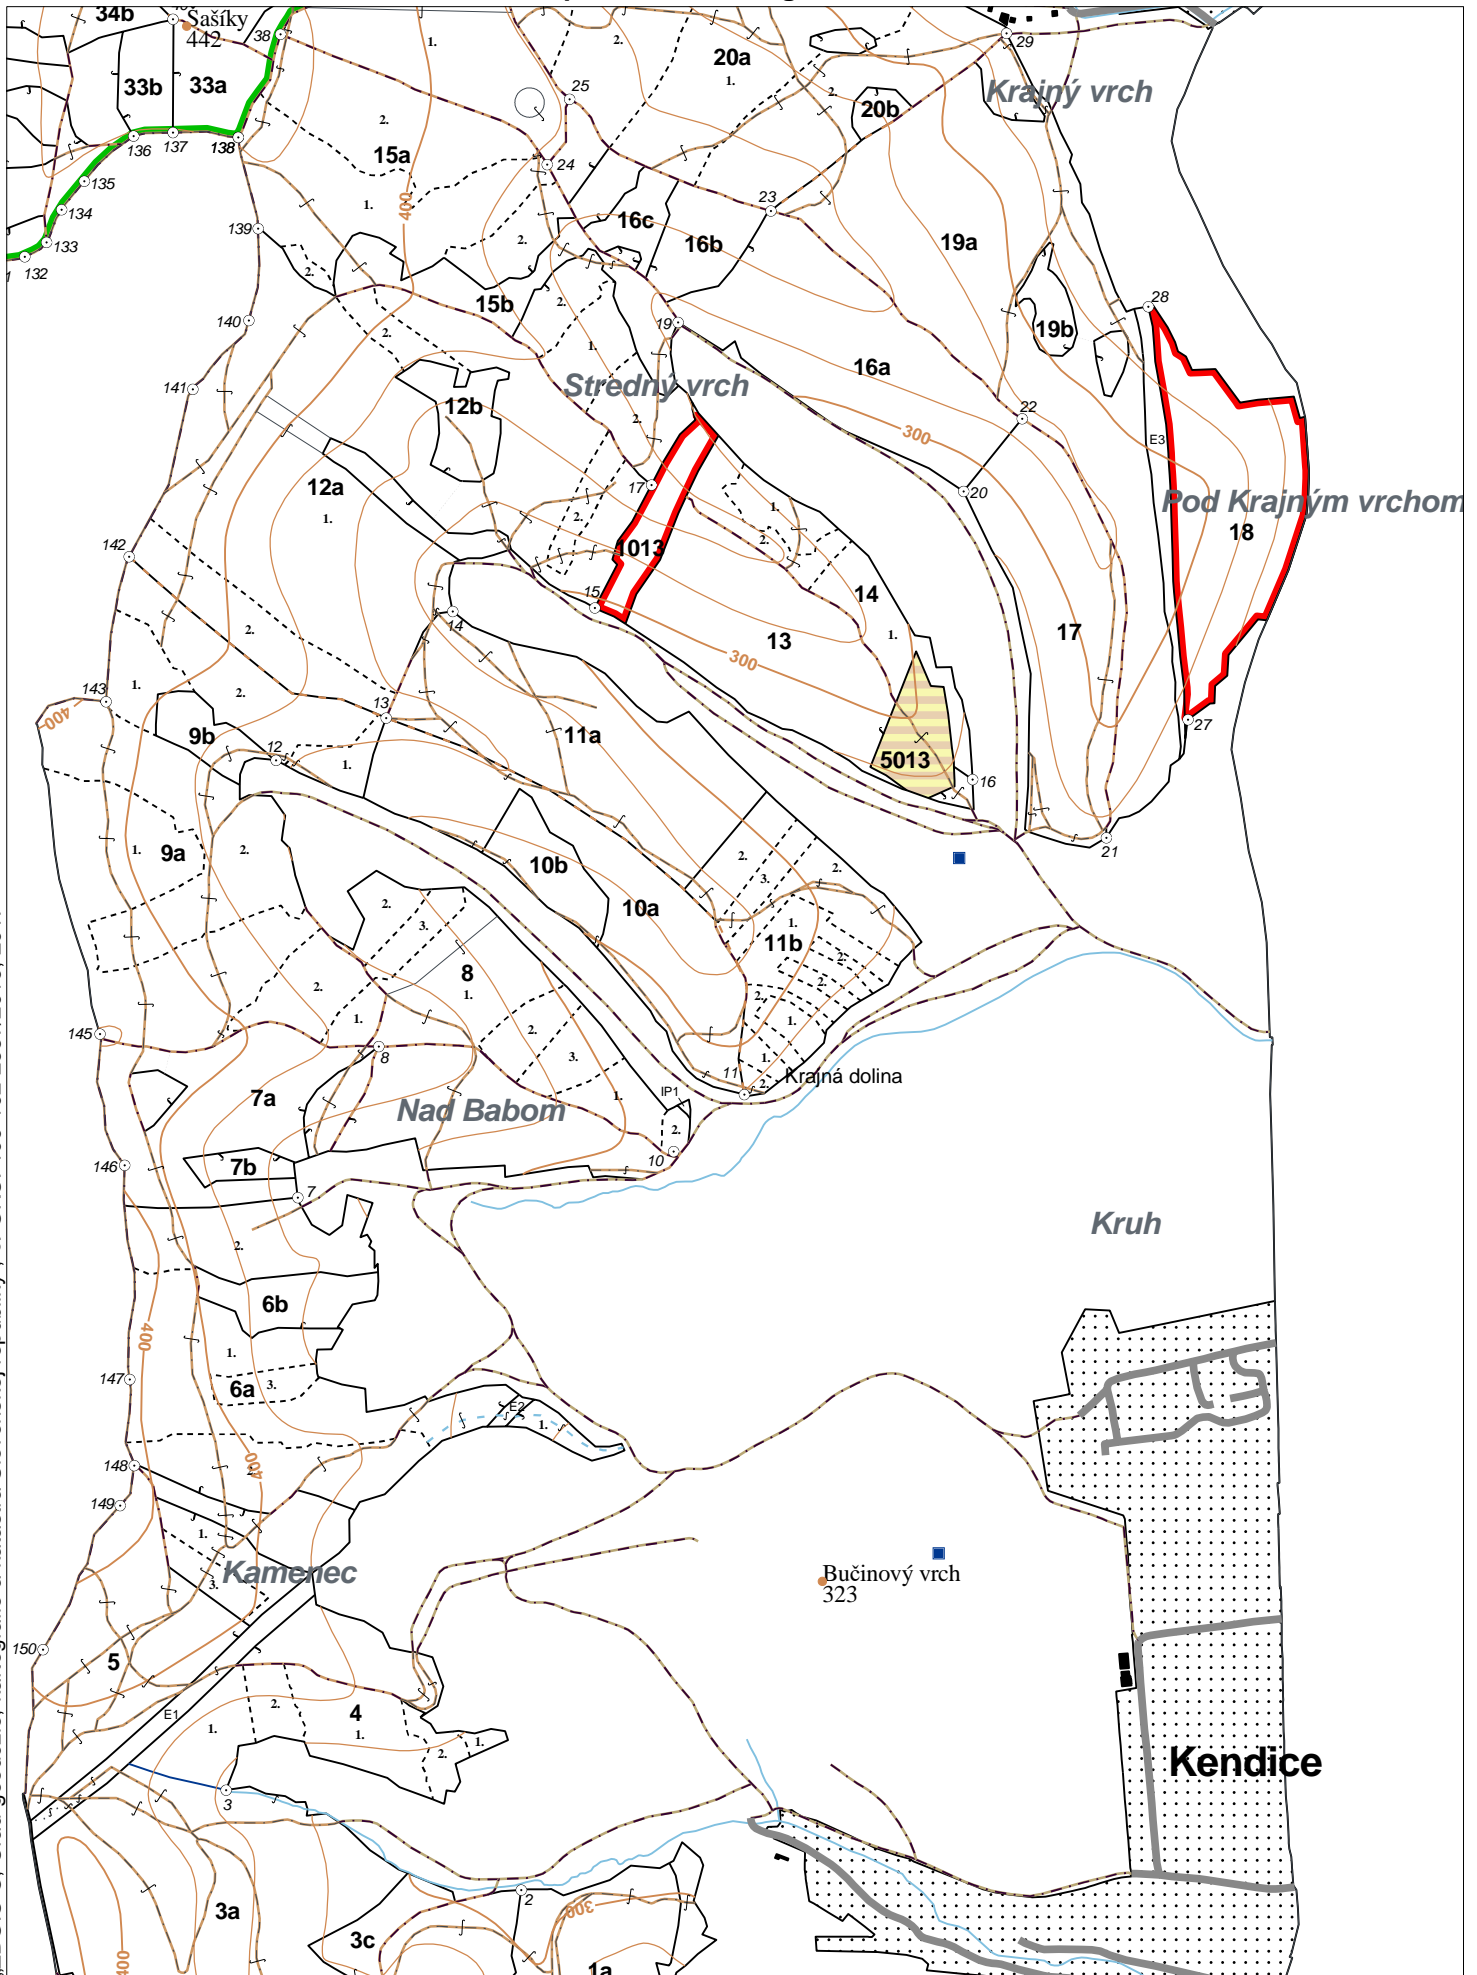

LHC: PREŠOV

LC: Lesy Prešov

Platnosť PSL: 2024-2033

Obhospodarovateľ: Bugoš Jaroslav

PV2

**Porovnávací výkaz starého a nového označenia**

Stará JPRL						Nová JPRL					
Dc	Čp	Ps	OP	Časť	Staré LHC	Starý plán (kód, názov)		Dc	Čp	Ps	KL
13				55	PREŠOV	SL134	NEŠTÁTNE LESY NA LHC PREŠOV	5013			H
14				45	PREŠOV	SL134	NEŠTÁTNE LESY NA LHC PREŠOV	5013			H

**OBRYSOVÁ MAPA**  
LC Lesy Prešov  
Obhospodarovateľ: Bugoš Jaroslav

ZBGIS ©, Úrad geodézie, kartografie a katastra Slovenskej republiky, č. GKÚ: 109-102-2657/2016, 2017

**PORASTOVÁ MAPA**  
LC Lesy Prešov  
Obhospodarovateľ: Bugoš Jaroslav