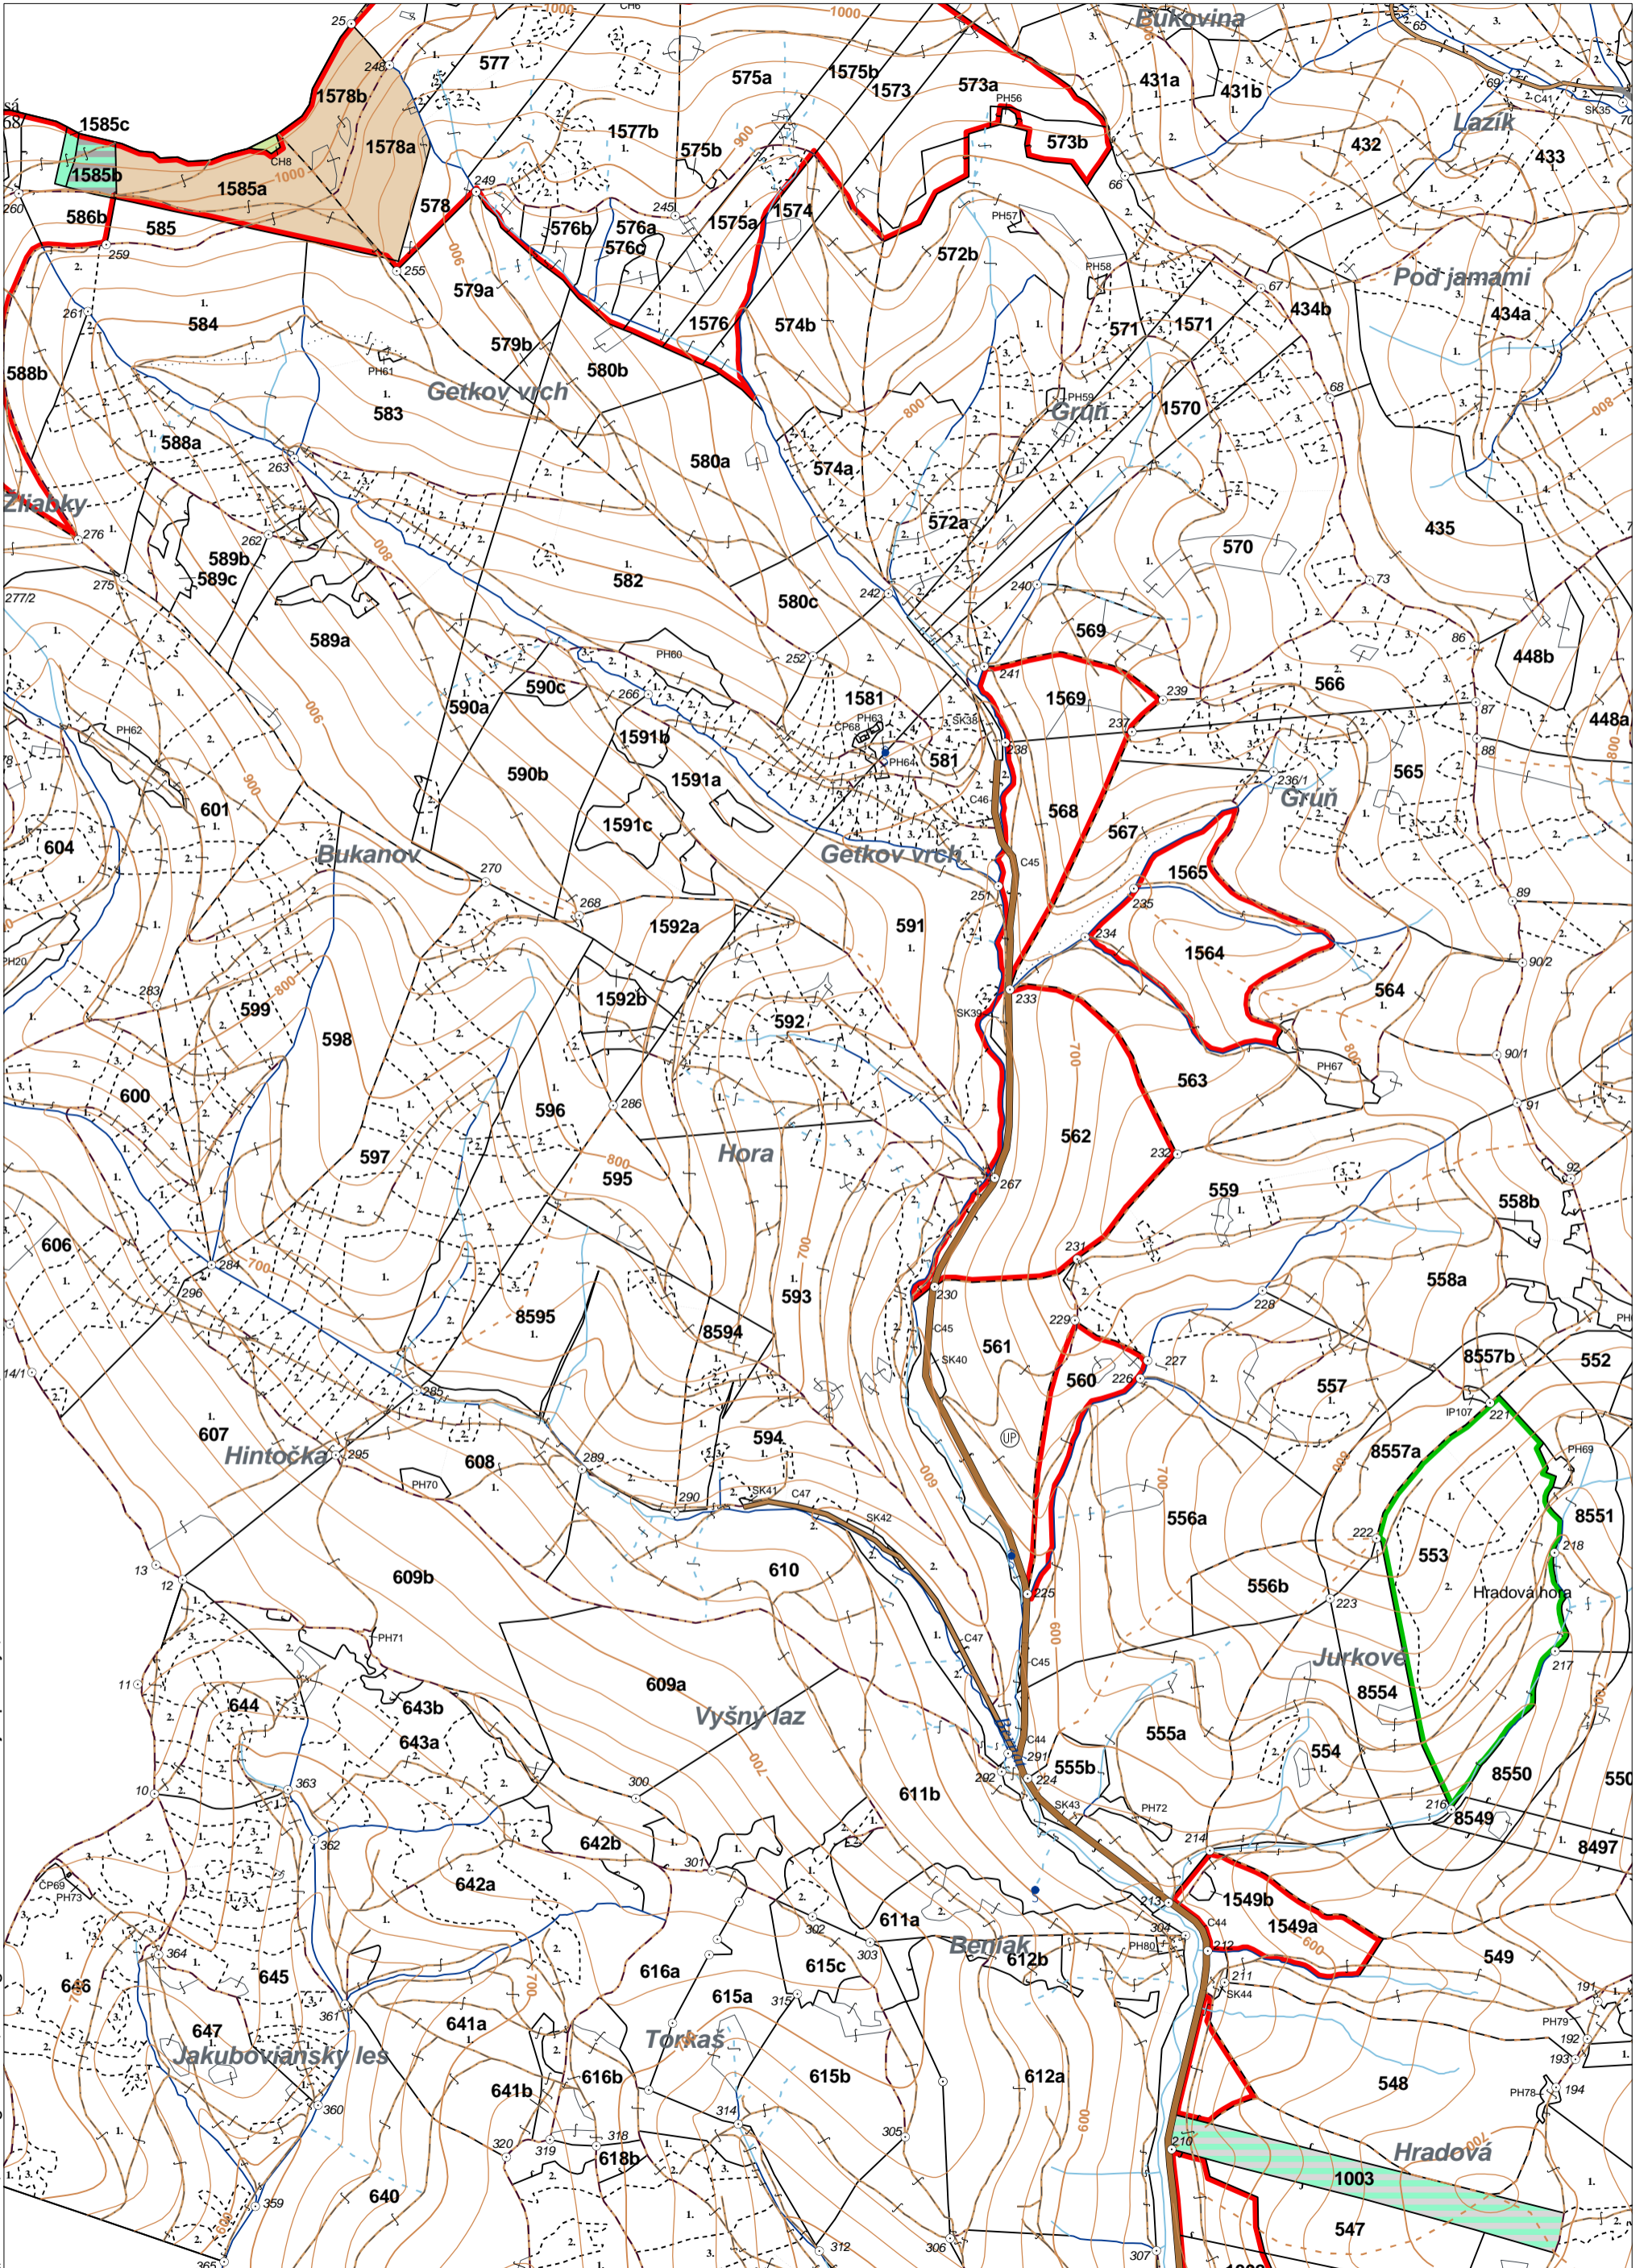

LHC: PREŠOV

LC: Lesy Prešov

Platnosť PSL: 2024-2033

Obhospodarovateľ: Borz Pavol a spol.

PV2

Porovnávací výkaz starého a nového označenia

Stará JPRL						Nová JPRL					
Dc	Čp	Ps	OP	Časť	Staré LHC	Starý plán (kód, názov)		Dc	Čp	Ps	KL
1003				100	PREŠOV	SL134	NEŠTÁTNE LESY NA LHC PREŠOV	1003			H
1578 A				100	PREŠOV	SL134	NEŠTÁTNE LESY NA LHC PREŠOV	1578 A			O
1578 B				100	PREŠOV	SL134	NEŠTÁTNE LESY NA LHC PREŠOV	1578 B			O
1585 A				100	PREŠOV	SL134	NEŠTÁTNE LESY NA LHC PREŠOV	1585 A			O
1585 B				100	PREŠOV	SL134	NEŠTÁTNE LESY NA LHC PREŠOV	1585 B			O
1585 C				100	PREŠOV	SL134	NEŠTÁTNE LESY NA LHC PREŠOV	1585 C			O

OBRYSOVÁ MAPA
LC Lesy Prešov
Obhospodarovateľ: Borz Pavol a spol.

ZBGIS © Úrad geodézie, kartografie a katastra Slovenskej republiky, č. GKÚ: 109-102-2657/2016, 2017

PORASTOVÁ MAPA
LC Lesy Prešov
Obhospodarovateľ: Borz Pavol a spol.