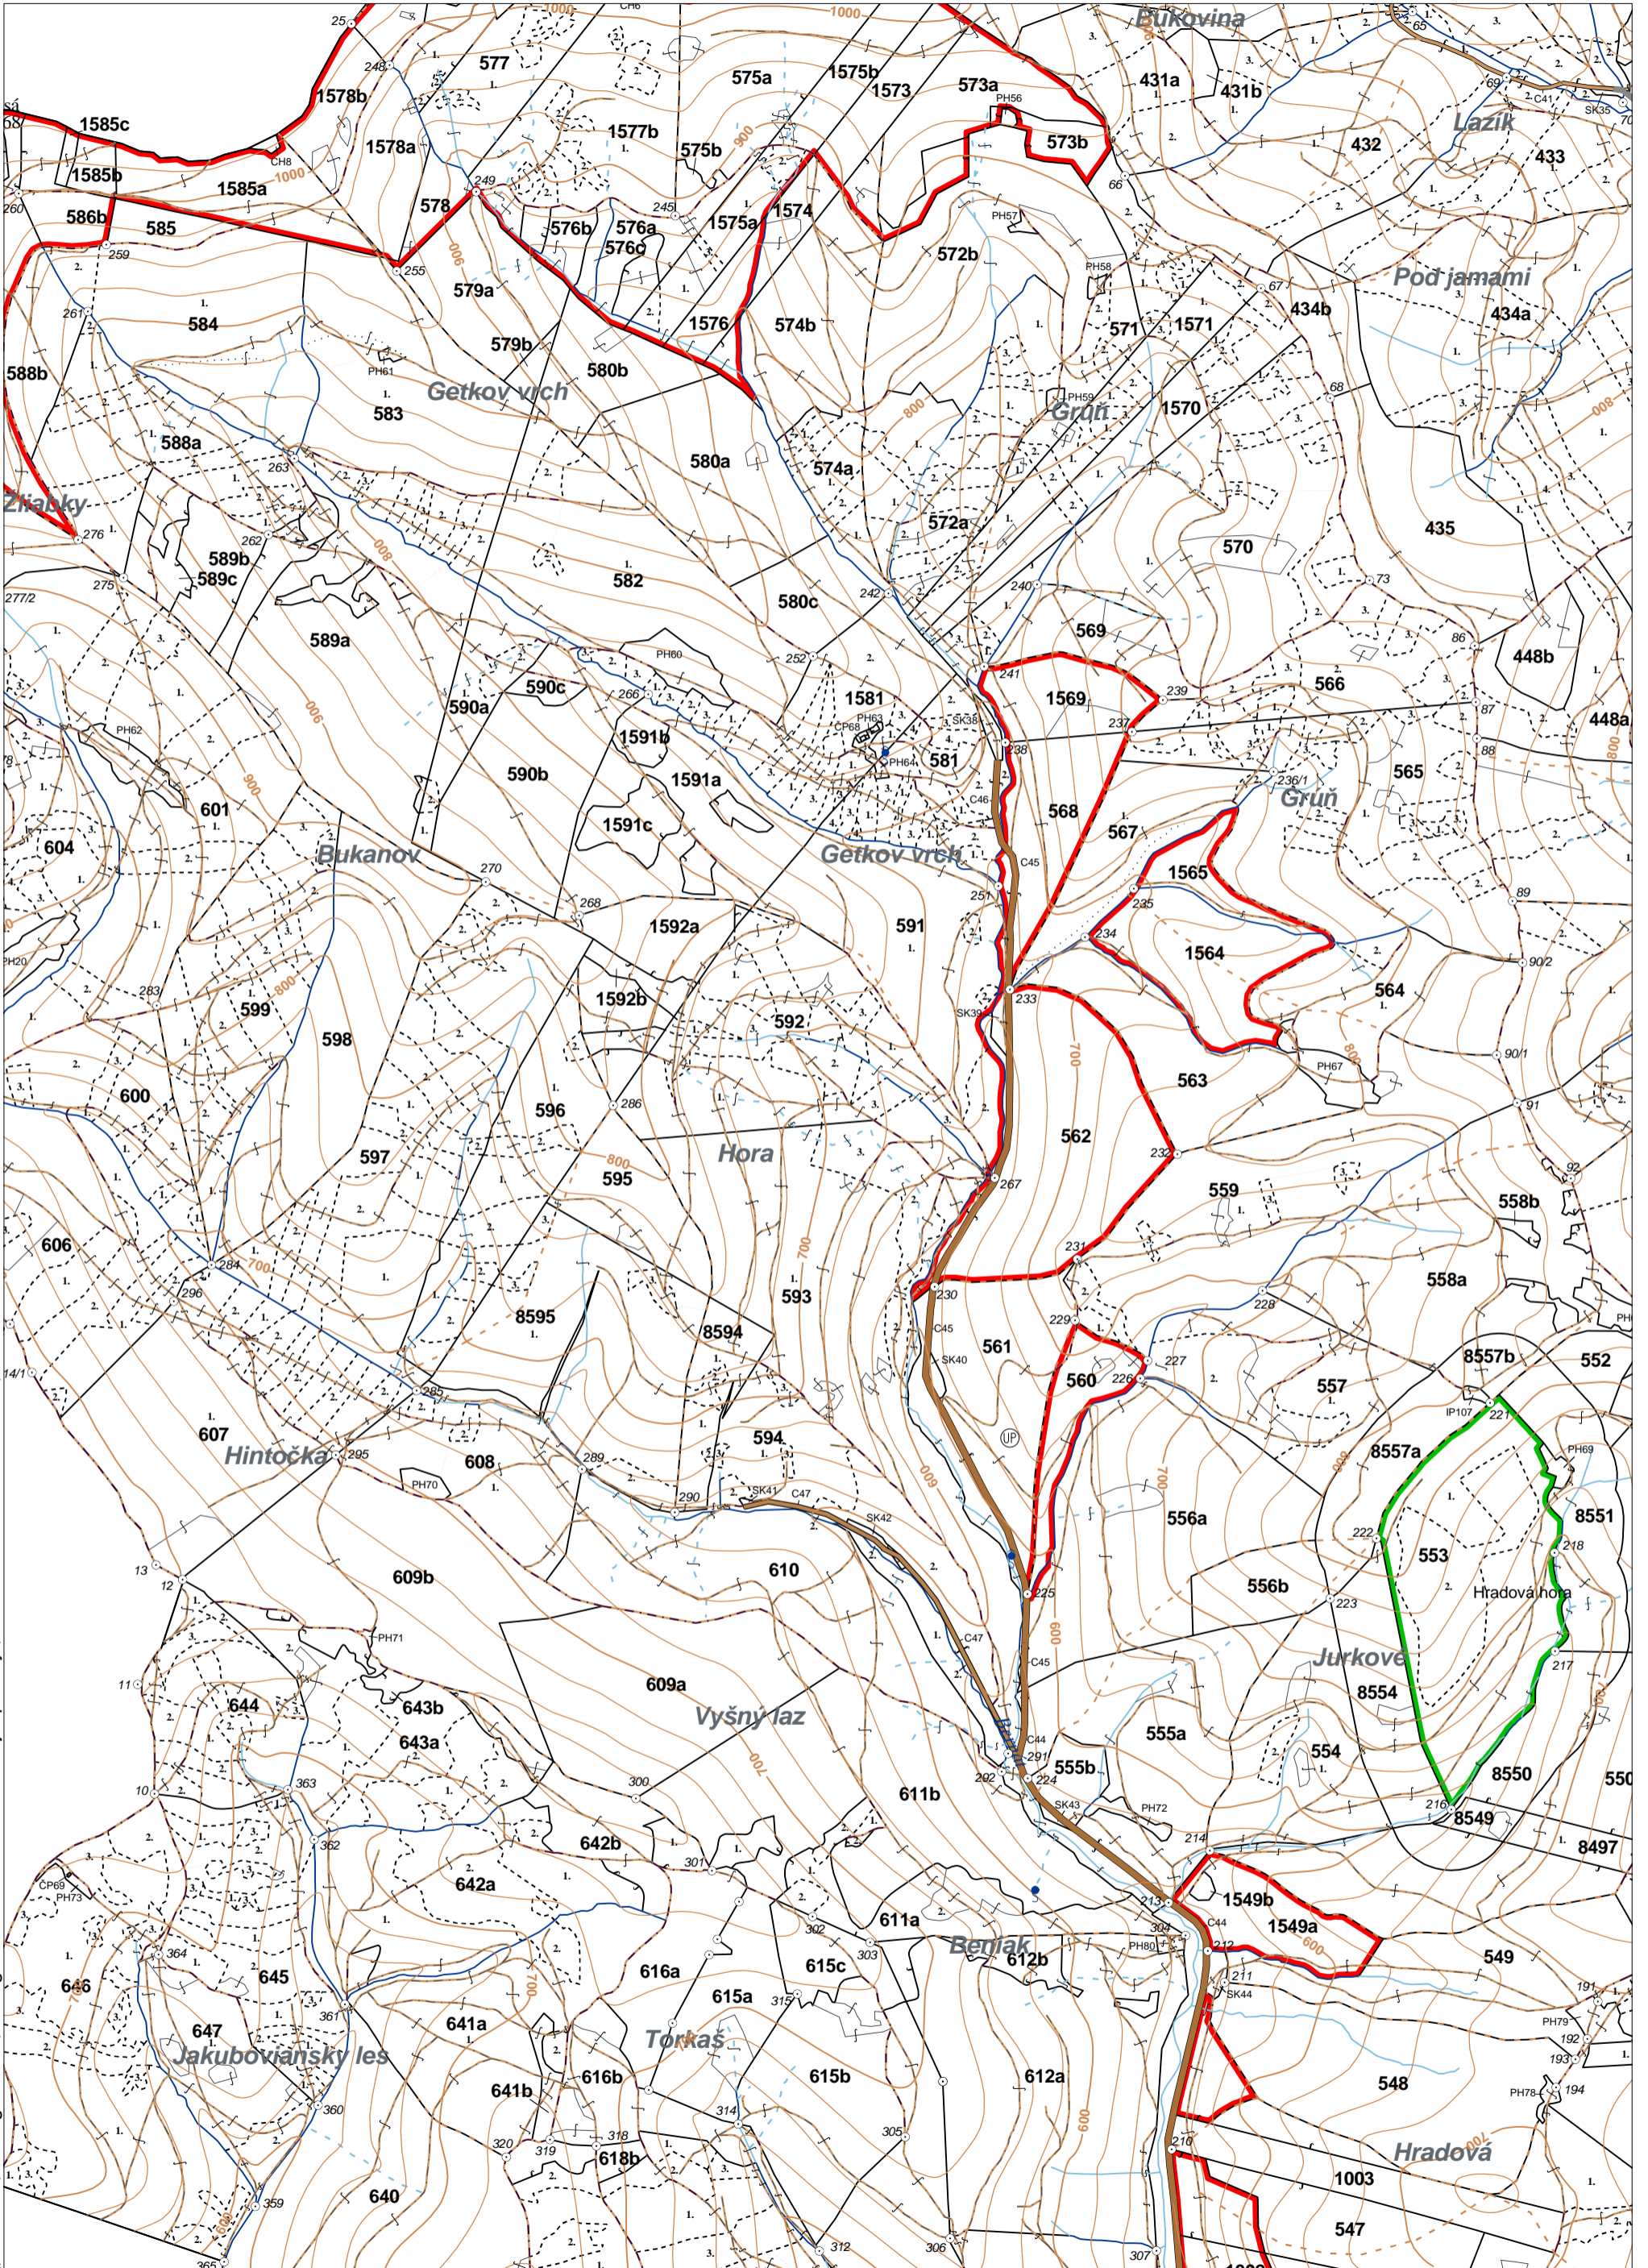

LHC: PREŠOV

LC: Lesy Prešov

Platnosť PSL: 2024-2033

Obhospodarovateľ: Borz Pavol a spol.

PV2

Porovnávací výkaz starého a nového označenia

Stará JPRL						Nová JPRL					
Dc	Čp	Ps	OP	Časť	Staré LHC	Starý plán (kód, názov)		Dc	Čp	Ps	KL
1003				100	PREŠOV	SL134	NEŠTÁTNE LESY NA LHC PREŠOV	1003			H
1578 A				100	PREŠOV	SL134	NEŠTÁTNE LESY NA LHC PREŠOV	1578 A			O
1578 B				100	PREŠOV	SL134	NEŠTÁTNE LESY NA LHC PREŠOV	1578 B			O
1585 A				100	PREŠOV	SL134	NEŠTÁTNE LESY NA LHC PREŠOV	1585 A			O
1585 B				100	PREŠOV	SL134	NEŠTÁTNE LESY NA LHC PREŠOV	1585 B			O
1585 C				100	PREŠOV	SL134	NEŠTÁTNE LESY NA LHC PREŠOV	1585 C			O

OBRYSOVÁ MAPA
LC Lesy Prešov
Obhospodarovateľ: Borz Pavol a spol.

ZBGIS © Úrad geodézie, kartografie a katastra Slovenskej republiky, č. GKÚ: 109-102-2657/2016, 2017

PORASTOVÁ MAPA
LC Lesy Prešov
Obhospodarovateľ: Borz Pavol a spol.